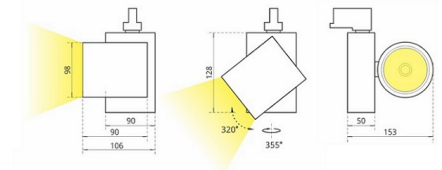

SL 4 Трековый светильник SL 4 светодиодный / 98x152x125 мм, черный, IP20 // 42 Вт, CRI 80, 2700К, 4071 Лм, 15° (Халла Лайтинг)

Трековые

Бренд

Тип
установки

В шинопровод

Цвет	Белый, Черный, Серебристый	Распределение света	Прямое освещение
Материал корпуса	алюминий	Цветовая температура	2700, 3000, 4000, 5000, 3500, Bakery, Meat
Гарантия	5 лет		

Конструкция

Трековый светодиодный светильник SL 4 устанавливается на стандартный трехфазный шинопровод и предназначен для акцентной подсветки экспозиций и торговых площадей. Светильник вращается вокруг своей оси на 355° и поворачивается на 320°, что позволяет направлять световой поток для решения требуемых задач. Корпус светильника выполнен из алюминия, что обеспечивает эффективный отвод тепла и гарантирует стабильную работу на протяжении всего срока службы. При покраске светильника применяется метод порошкового нанесения с последующей термообработкой

**SL 4 Трековый светильник SL 4 светодиодный /
□98x152x125 мм, черный, IP20 // 42 Вт, CRI 80, 2700К,
4071 Лм, 15° (Халла Лайтинг)**

Полное наименование	Трековый светильник SL 4 светодиодный / 98x152x125 мм, черный, IP20 // 42 Вт, CRI 80, 2700К, 4071 Лм, 15° (Халла Лайтинг)
Артикул	SL 4 1206/E/827 1.05A **d черный
Модель	SL 4
Цвет корпуса	черный
Диаметр	98
Тип монтажа	Трековый
Индекс цветопередачи	CRI 80
Оптика	15°
Диммирование	нет
Опция	нет
Рабочий ток	1.05А
Степень защиты	IP20
Мощность	42 Вт
Цветовая температура	2700К
Световой поток	4071 Лм
Длина	98 мм
Ширина	152 мм
Высота	125 мм
Размеры	98x152x125 мм