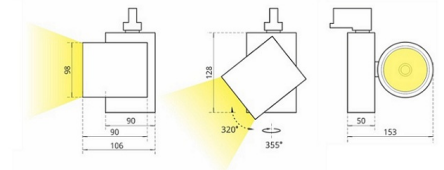

SL 4 Трековый светильник SL 4 светодиодный / 98x152x125 мм, белый, IP20 // 42 Вт, CRI 80, 3000К, 4241 Лм, 15° (Халла Лайтинг)

Трековые

| | | | | |
|-------------------------|----------------------------|-----------------------------|--|--------------|
| Бренд | | | Тип установки | В шинопровод |
| Цвет | Белый, Черный, Серебристый | Распределение света | Прямое освещение | |
| Материал корпуса | алюминий | Цветовая температура | 2700, 3000, 4000, 5000, 3500, Bakery, Meat | |
| Гарантия | 5 лет | | | |

| | |
|-----------------------------|--|
| Название/Артикул | Трековый светильник SL 4 светодиодный / 98x152x125 мм, белый, IP20 // 42 Вт, CRI 80, 3000К, 4241 Лм, 15° (Халла Лайтинг)/SL 4 1206/E/830 1.05A **d белый |
| Цвет корпуса | белый |
| Диаметр | 98 |
| Тип монтажа | Трековый |
| Индекс цветопередачи | CRI 80 |
| Оптика | 15° |
| Диммирование | нет |
| Опция | нет |
| Рабочий ток | 1.05A |
| Степень защиты | IP20 |
| Мощность | 42 Вт |
| Цветовая температура | 3000К |

| | |
|-----------------------|----------------|
| Световой поток | 4241 Лм |
| Длина | Ø98 мм |
| Ширина | 152 мм |
| Высота | 125 мм |
| Размеры | Ø98x152x125 мм |

SL 4 Трековый светильник SL 4 светодиодный / 98x152x125 мм, белый, IP20 // 42 Вт, CRI 80, 3000К, 4241 Лм, 15° (Халла Лайтинг)

Конструкция

Трековый светодиодный светильник SL 4 устанавливается на стандартный трехфазный шинопровод и предназначен для акцентной подсветки экспозиций и торговых площадей. Светильник вращается вокруг своей оси на 355° и поворачивается на 320°, что позволяет направлять световой поток для решения требуемых задач. Корпус светильника выполнен из алюминия, что обеспечивает эффективный отвод тепла и гарантирует стабильную работу на протяжении всего срока службы. При покраске светильника применяется метод порошкового нанесения с последующей термообработкой