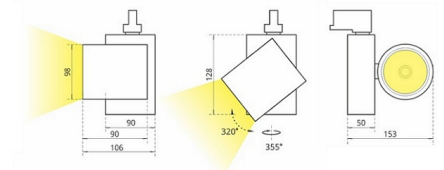

SL 4 Трековый светильник SL 4 светодиодный / 98x152x125 мм, серебро, IP20 // 42 Вт, CRI 80, 3000К, 4241 Лм, 15° (Халла Лайтинг)

Трековые

Бренд

Тип
установки

В шинопровод

Цвет	Белый, Черный, Серебристый	Распределение света	Прямое освещение
Материал корпуса	алюминий	Цветовая температура	2700, 3000, 4000, 5000, 3500, Bakery, Meat
Гарантия	5 лет		

Конструкция

Трековый светодиодный светильник SL 4 устанавливается на стандартный трехфазный шинопровод и предназначен для акцентной подсветки экспозиций и торговых площадей. Светильник вращается вокруг своей оси на 355° и поворачивается на 320°, что позволяет направлять световой поток для решения требуемых задач. Корпус светильника выполнен из алюминия, что обеспечивает эффективный отвод тепла и гарантирует стабильную работу на протяжении всего срока службы. При покраске светильника применяется метод порошкового нанесения с последующей термообработкой

**SL 4 Трековый светильник SL 4 светодиодный /
□98x152x125 мм, серебро, IP20 // 42 Вт, CRI 80, 3000К,
4241 Лм, 15° (Халла Лайтинг)**

Полное наименование	Трековый светильник SL 4 светодиодный / 98x152x125 мм, серебро, IP20 // 42 Вт, CRI 80, 3000К, 4241 Лм, 15° (Халла Лайтинг)
Артикул	SL 4 1206/E/830 1.05A **d серебро
Модель	SL 4
Цвет корпуса	серебро
Диаметр	98
Тип монтажа	Трековый
Индекс цветопередачи	CRI 80
Оптика	15°
Диммирование	нет
Опция	нет
Рабочий ток	1.05А
Степень защиты	IP20
Мощность	42 Вт
Цветовая температура	3000К
Световой поток	4241 Лм
Длина	98 мм
Ширина	152 мм
Высота	125 мм
Размеры	98x152x125 мм