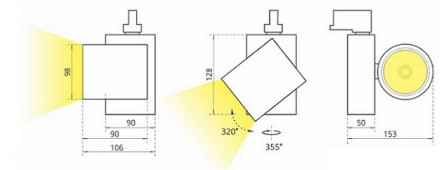

# SL 4 Трековый светильник SL 4 светодиодный / 98x152x125 мм, черный, IP20 // 42 Вт, CRI 80, 3000К, 4241 Лм, 15° (Халла Лайтинг)

Трековые

Бренд

Тип  
установки

В шинопровод

Цвет	Белый, Черный, Серебристый	Распределение света	Прямое освещение
Материал корпуса	алюминий	Цветовая температура	2700, 3000, 4000, 5000, 3500, Bakery, Meat
Гарантия	5 лет		

## Конструкция

Трековый светодиодный светильник SL 4 устанавливается на стандартный трехфазный шинопровод и предназначен для акцентной подсветки экспозиций и торговых площадей. Светильник вращается вокруг своей оси на 355° и поворачивается на 320°, что позволяет направлять световой поток для решения требуемых задач. Корпус светильника выполнен из алюминия, что обеспечивает эффективный отвод тепла и гарантирует стабильную работу на протяжении всего срока службы. При покраске светильника применяется метод порошкового нанесения с последующей термообработкой

**SL 4 Трековый светильник SL 4 светодиодный /  
□98x152x125 мм, черный, IP20 // 42 Вт, CRI 80, 3000К,  
4241 Лм, 15° (Халла Лайтинг)**

<b>Полное наименование</b>	Трековый светильник SL 4 светодиодный / 98x152x125 мм, черный, IP20 // 42 Вт, CRI 80, 3000К, 4241 Лм, 15° (Халла Лайтинг)
<b>Артикул</b>	SL 4 1206/E/830 1.05A **d черный
<b>Модель</b>	SL 4
<b>Цвет корпуса</b>	черный
<b>Диаметр</b>	98
<b>Тип монтажа</b>	Трековый
<b>Индекс цветопередачи</b>	CRI 80
<b>Оптика</b>	15°
<b>Диммирование</b>	нет
<b>Опция</b>	нет
<b>Рабочий ток</b>	1.05А
<b>Степень защиты</b>	IP20
<b>Мощность</b>	42 Вт
<b>Цветовая температура</b>	3000К
<b>Световой поток</b>	4241 Лм
<b>Длина</b>	98 мм
<b>Ширина</b>	152 мм
<b>Высота</b>	125 мм
<b>Размеры</b>	98x152x125 мм