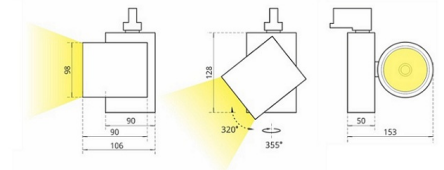

# SL 4 Трековый светильник SL 4 светодиодный / 98x152x125 мм, черный, IP20 // 42 Вт, CRI 80, 3000К, 4241 Лм, 15° (Халла Лайтинг)

Трековые

Бренд

Тип  
установки

В шинопровод

Цвет

Белый, Черный, Серебристый

Распределение  
света

Трековый светильник SL 4 светодиодный / 98x152x125 мм,  
черный, IP20 // 42 Вт, CRI 80, 3000К, 4241 Лм, 15° (Халла  
Лайтинг)/SL 4 1206/E/830 1.05A \*\*d черный

Цвет корпуса

черный

Диаметр

98

Тип монтажа

Трековый

<b>Световой поток</b>	4241 Лм
<b>Длина</b>	Ø98 мм
<b>Ширина</b>	152 мм
<b>Высота</b>	125 мм
<b>Размеры</b>	Ø98x152x125 мм