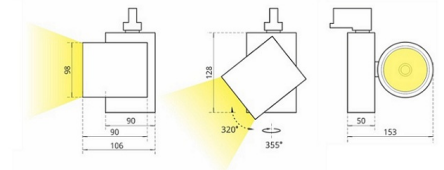

SL 4 Трековый светильник SL 4 светодиодный / 98x152x125 мм, черный, IP20 // 42 Вт, CRI 80, 3000К, 4241 Лм, 15° (Халла Лайтинг)

Трековые

Бренд

Тип
установки

В шинопровод

Цвет

Белый, Черный, Серебристый

Распределение
света

Трековый светильник SL 4 светодиодный / 98x152x125 мм,
черный, IP20 // 42 Вт, CRI 80, 3000К, 4241 Лм, 15° (Халла
Лайтинг)/SL 4 1206/E/830 1.05A **d черный

Цвет корпуса

черный

Диаметр

98

Тип монтажа

Трековый

Световой поток	4241 Лм
Длина	Ø98 мм
Ширина	152 мм
Высота	125 мм
Размеры	Ø98x152x125 мм

SL 4 Трековый светильник SL 4 светодиодный / 98x152x125 мм, черный, IP20 // 42 Вт, CRI 80, 3000К, 4241 Лм, 15° (Халла Лайтинг)