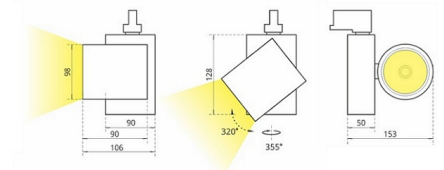

SL 4 Трековый светильник SL 4 светодиодный / 98x152x125 мм, белый, IP20 // 42 Вт, CRI 80, 4000К, 4352 Лм, 15° (Халла Лайтинг)

Трековые

Бренд

Тип
установки

В шинопровод

| | | | |
|------------------|----------------------------|----------------------|--------------------------------------------|
| Цвет | Белый, Черный, Серебристый | Распределение света | Прямое освещение |
| Материал корпуса | алюминий | Цветовая температура | 2700, 3000, 4000, 5000, 3500, Bakery, Meat |
| Гарантия | 5 лет | | |

Конструкция

Трековый светодиодный светильник SL 4 устанавливается на стандартный трехфазный шинопровод и предназначен для акцентной подсветки экспозиций и торговых площадей. Светильник вращается вокруг своей оси на 355° и поворачивается на 320°, что позволяет направлять световой поток для решения требуемых задач. Корпус светильника выполнен из алюминия, что обеспечивает эффективный отвод тепла и гарантирует стабильную работу на протяжении всего срока службы. При покраске светильника применяется метод порошкового нанесения с последующей термообработкой

**SL 4 Трековый светильник SL 4 светодиодный /
□98x152x125 мм, белый, IP20 // 42 Вт, CRI 80, 4000К,
4352 Лм, 15° (Халла Лайтинг)**

| | |
|-----------------------------|--------------------------------------------------------------------------------------------------------------------------|
| Полное наименование | Трековый светильник SL 4 светодиодный / 98x152x125 мм, белый, IP20 // 42 Вт, CRI 80, 4000К, 4352 Лм, 15° (Халла Лайтинг) |
| Артикул | SL 4 1206/E/840 1.05A **d белый |
| Модель | SL 4 |
| Цвет корпуса | белый |
| Диаметр | 98 |
| Тип монтажа | Трековый |
| Индекс цветопередачи | CRI 80 |
| Оптика | 15° |
| Диммирование | нет |
| Опция | нет |
| Рабочий ток | 1.05А |
| Степень защиты | IP20 |
| Мощность | 42 Вт |
| Цветовая температура | 4000К |
| Световой поток | 4352 Лм |
| Длина | 98 мм |
| Ширина | 152 мм |
| Высота | 125 мм |
| Размеры | 98x152x125 мм |