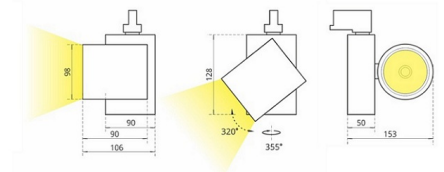

SL 4 Трековый светильник SL 4 светодиодный / 98x152x125 мм, серебро, IP20 // 42 Вт, CRI 80, 4000К, 4352 Лм, 15° (Халла Лайтинг)

Трековые

Бренд			Тип установки	В шинопровод
Цвет	Белый, Черный, Серебристый	Распределение света	Прямое освещение	
Материал корпуса	алюминий	Цветовая температура	2700, 3000, 4000, 5000, 3500, Bakery, Meat	
Гарантия	5 лет			

Название/Артикул	Трековый светильник SL 4 светодиодный / 98x152x125 мм, серебро, IP20 // 42 Вт, CRI 80, 4000К, 4352 Лм, 15° (Халла Лайтинг)/SL 4 1206/E/840 1.05A **d серебро
Цвет корпуса	серебро
Диаметр	98
Тип монтажа	Трековый
Индекс цветопередачи	CRI 80
Оптика	15°
Диммирование	нет
Опция	нет
Рабочий ток	1.05A
Степень защиты	IP20
Мощность	42 Вт
Цветовая температура	4000К

Световой поток	4352 Лм
Длина	Ø98 мм
Ширина	152 мм
Высота	125 мм
Размеры	Ø98x152x125 мм

SL 4 Трековый светильник SL 4 светодиодный / 98x152x125 мм, серебро, IP20 // 42 Вт, CRI 80, 4000К, 4352 Лм, 15° (Халла Лайтинг)

Конструкция

Трековый светодиодный светильник SL 4 устанавливается на стандартный трехфазный шинопровод и предназначен для акцентной подсветки экспозиций и торговых площадей. Светильник вращается вокруг своей оси на 355° и поворачивается на 320°, что позволяет направлять световой поток для решения требуемых задач. Корпус светильника выполнен из алюминия, что обеспечивает эффективный отвод тепла и гарантирует стабильную работу на протяжении всего срока службы. При покраске светильника применяется метод порошкового нанесения с последующей термообработкой