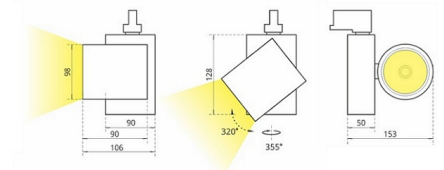

SL 4 Трековый светильник SL 4 светодиодный / 98x152x125 мм, серебро, IP20 // 42 Вт, CRI 80, 4000К, 4352 Лм, 15° (Халла Лайтинг)

Трековые

Бренд

Тип
установки

В шинопровод

Цвет	Белый, Черный, Серебристый	Распределение света	Прямое освещение
Материал корпуса	алюминий	Цветовая температура	2700, 3000, 4000, 5000, 3500, Bakery, Meat
Гарантия	5 лет		

Конструкция

Трековый светодиодный светильник SL 4 устанавливается на стандартный трехфазный шинопровод и предназначен для акцентной подсветки экспозиций и торговых площадей. Светильник вращается вокруг своей оси на 355° и поворачивается на 320°, что позволяет направлять световой поток для решения требуемых задач. Корпус светильника выполнен из алюминия, что обеспечивает эффективный отвод тепла и гарантирует стабильную работу на протяжении всего срока службы. При покраске светильника применяется метод порошкового нанесения с последующей термообработкой.

**SL 4 Трековый светильник SL 4 светодиодный /
□98x152x125 мм, серебро, IP20 // 42 Вт, CRI 80, 4000К,
4352 Лм, 15° (Халла Лайтинг)**

Полное наименование	Трековый светильник SL 4 светодиодный / 98x152x125 мм, серебро, IP20 // 42 Вт, CRI 80, 4000К, 4352 Лм, 15° (Халла Лайтинг)
Артикул	SL 4 1206/E/840 1.05A **d серебро
Модель	SL 4
Цвет корпуса	серебро
Диаметр	98
Тип монтажа	Трековый
Индекс цветопередачи	CRI 80
Оптика	15°
Диммирование	нет
Опция	нет
Рабочий ток	1.05А
Степень защиты	IP20
Мощность	42 Вт
Цветовая температура	4000К
Световой поток	4352 Лм
Длина	98 мм
Ширина	152 мм
Высота	125 мм
Размеры	98x152x125 мм