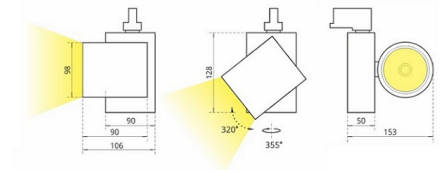

SL 4 Трековый светильник SL 4 светодиодный / Ø98x152x125 мм, черный, IP20 // 42 Вт, CRI 80, 4000К, 4352 Лм, 15° (Халла Лайтинг)

Трековые

| | | | | |
|-------------------------|----------------------------|-----------------------------|--------------------------------------------|--------------|
| Бренд | | | Тип установки | В шинопровод |
| Цвет | Белый, Черный, Серебристый | Распределение света | Прямое освещение | |
| Материал корпуса | алюминий | Цветовая температура | 2700, 3000, 4000, 5000, 3500, Bakery, Meat | |
| Гарантия | 5 лет | | | |

| | |
|-----------------------------|-------------------------------------------------------------------------------------------------------------------------------------------------------------|
| Название/Артикул | Трековый светильник SL 4 светодиодный / Ø98x152x125 мм, черный, IP20 // 42 Вт, CRI 80, 4000К, 4352 Лм, 15° (Халла Лайтинг)/SL 4 1206/E/840 1.05A **d черный |
| Цвет корпуса | черный |
| Диаметр | Ø98 |
| Тип монтажа | Трековый |
| Индекс цветопередачи | CRI 80 |
| Оптика | 15° |
| Диммирование | нет |
| Опция | нет |
| Рабочий ток | 1.05A |
| Степень защиты | IP20 |
| Мощность | 42 Вт |
| Цветовая температура | 4000К |

| | |
|-----------------------|----------------|
| Световой поток | 4352 Лм |
| Длина | Ø98 мм |
| Ширина | 152 мм |
| Высота | 125 мм |
| Размеры | Ø98x152x125 мм |

SL 4 Трековый светильник SL 4 светодиодный / 98x152x125 мм, черный, IP20 // 42 Вт, CRI 80, 4000К, 4352 Лм, 15° (Халла Лайтинг)