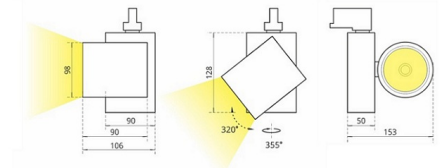

# SL 4 Трековый светильник SL 4 светодиодный / 98x152x125 мм, черный, IP20 // 42 Вт, CRI 80, 4000К, 4352 Лм, 15° (Халла Лайтинг)

Трековые

Бренд

Тип  
установки

В шинопровод

Цвет	Белый, Черный, Серебристый	Распределение света	Прямое освещение
Материал корпуса	алюминий	Цветовая температура	2700, 3000, 4000, 5000, 3500, Bakery, Meat
Гарантия	5 лет		

## Конструкция

Трековый светодиодный светильник SL 4 устанавливается на стандартный трехфазный шинопровод и предназначен для акцентной подсветки экспозиций и торговых площадей. Светильник вращается вокруг своей оси на 355° и поворачивается на 320°, что позволяет направлять световой поток для решения требуемых задач. Корпус светильника выполнен из алюминия, что обеспечивает эффективный отвод тепла и гарантирует стабильную работу на протяжении всего срока службы. При покраске светильника применяется метод порошкового нанесения с последующей термообработкой

**SL 4 Трековый светильник SL 4 светодиодный /  
□98x152x125 мм, черный, IP20 // 42 Вт, CRI 80, 4000К,  
4352 Лм, 15° (Халла Лайтинг)**

<b>Полное наименование</b>	Трековый светильник SL 4 светодиодный / 98x152x125 мм, черный, IP20 // 42 Вт, CRI 80, 4000К, 4352 Лм, 15° (Халла Лайтинг)
<b>Артикул</b>	SL 4 1206/E/840 1.05A **d черный
<b>Модель</b>	SL 4
<b>Цвет корпуса</b>	черный
<b>Диаметр</b>	98
<b>Тип монтажа</b>	Трековый
<b>Индекс цветопередачи</b>	CRI 80
<b>Оптика</b>	15°
<b>Диммирование</b>	нет
<b>Опция</b>	нет
<b>Рабочий ток</b>	1.05А
<b>Степень защиты</b>	IP20
<b>Мощность</b>	42 Вт
<b>Цветовая температура</b>	4000К
<b>Световой поток</b>	4352 Лм
<b>Длина</b>	98 мм
<b>Ширина</b>	152 мм
<b>Высота</b>	125 мм
<b>Размеры</b>	98x152x125 мм