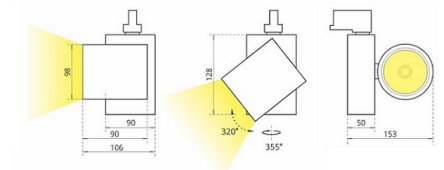

SL 4 Трековый светильник SL 4 светодиодный / 98x152x125 мм, белый, IP20 // 36 Вт, CRI 80, 2700К, 3566 Лм, 15° (Халла Лайтинг)

Трековые

Бренд

Тип
установки

В шинопровод

Цвет	Белый, Черный, Серебристый	Распределение света	Прямое освещение
Материал корпуса	алюминий	Цветовая температура	2700, 3000, 4000, 5000, 3500, Bakery, Meat
Гарантия	5 лет		

Конструкция

Трековый светодиодный светильник SL 4 устанавливается на стандартный трехфазный шинопровод и предназначен для акцентной подсветки экспозиций и торговых площадей. Светильник вращается вокруг своей оси на 355° и поворачивается на 320°, что позволяет направлять световой поток для решения требуемых задач. Корпус светильника выполнен из алюминия, что обеспечивает эффективный отвод тепла и гарантирует стабильную работу на протяжении всего срока службы. При покраске светильника применяется метод порошкового нанесения с последующей термообработкой.

**SL 4 Трековый светильник SL 4 светодиодный /
□98x152x125 мм, белый, IP20 // 36 Вт, CRI 80, 2700К, 3566
Лм, 15° (Халла Лайтинг)**

Полное наименование	Трековый светильник SL 4 светодиодный / 98x152x125 мм, белый, IP20 // 36 Вт, CRI 80, 2700К, 3566 Лм, 15° (Халла Лайтинг)
Артикул	SL 4 1206/E/827 0.9A **d белый
Модель	SL 4
Цвет корпуса	белый
Диаметр	98
Тип монтажа	Трековый
Индекс цветопередачи	CRI 80
Оптика	15°
Диммирование	нет
Опция	нет
Рабочий ток	0.9А
Степень защиты	IP20
Мощность	36 Вт
Цветовая температура	2700К
Световой поток	3566 Лм
Длина	98 мм
Ширина	152 мм
Высота	125 мм
Размеры	98x152x125 мм