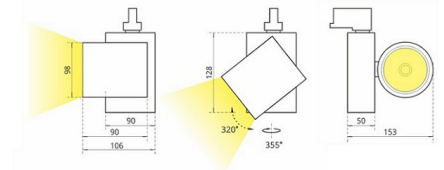

SL 4 Трековый светильник SL 4 светодиодный / 98x152x125 мм, серебро, IP20 // 36 Вт, CRI 80, 2700К, 3566 Лм, 15° (Халла Лайтинг)

Трековые

Бренд

Тип
установки

В шинопровод

Цвет	Белый, Черный, Серебристый	Распределение света	Прямое освещение
Материал корпуса	алюминий	Цветовая температура	2700, 3000, 4000, 5000, 3500, Bakery, Meat
Гарантия	5 лет		

Конструкция

Трековый светодиодный светильник SL 4 устанавливается на стандартный трехфазный шинопровод и предназначен для акцентной подсветки экспозиций и торговых площадей. Светильник вращается вокруг своей оси на 355° и поворачивается на 320°, что позволяет направлять световой поток для решения требуемых задач. Корпус светильника выполнен из алюминия, что обеспечивает эффективный отвод тепла и гарантирует стабильную работу на протяжении всего срока службы. При покраске светильника применяется метод порошкового нанесения с последующей термообработкой

**SL 4 Трековый светильник SL 4 светодиодный /
□98x152x125 мм, серебро, IP20 // 36 Вт, CRI 80, 2700К,
3566 Лм, 15° (Халла Лайтинг)**

Полное наименование	Трековый светильник SL 4 светодиодный / 98x152x125 мм, серебро, IP20 // 36 Вт, CRI 80, 2700К, 3566 Лм, 15° (Халла Лайтинг)
Артикул	SL 4 1206/E/827 0.9A **d серебро
Модель	SL 4
Цвет корпуса	серебро
Диаметр	98
Тип монтажа	Трековый
Индекс цветопередачи	CRI 80
Оптика	15°
Диммирование	нет
Опция	нет
Рабочий ток	0.9А
Степень защиты	IP20
Мощность	36 Вт
Цветовая температура	2700К
Световой поток	3566 Лм
Длина	98 мм
Ширина	152 мм
Высота	125 мм
Размеры	98x152x125 мм