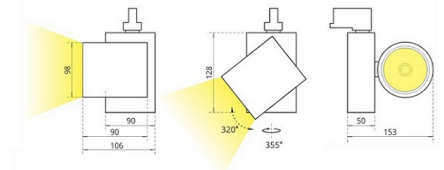

SL 4 Трековый светильник SL 4 светодиодный / 98x152x125 мм, черный, IP20 // 36 Вт, CRI 80, 2700К, 3566 Лм, 15° (Халла Лайтинг)

Трековые

Бренд

Тип
установки

В шинопровод

Цвет

Белый, Черный, Серебристый

Распределение
света

Трековый светильник SL 4 светодиодный / 98x152x125 мм,
черный, IP20 // 36 Вт, CRI 80, 2700К, 3566 Лм, 15° (Халла
Лайтинг)/SL 4 1206/E/827 0.9A **d черный

Цвет корпуса

черный

Диаметр

98

Тип монтажа

Трековый

Индекс цветопередачи

0.9A

Степень защиты

IP20

Мощность

36 Вт

Цветовая температура

2700К

Световой поток	3566 Лм
Длина	Ø98 мм
Ширина	152 мм
Высота	125 мм
Размеры	Ø98x152x125 мм

SL 4 Трековый светильник SL 4 светодиодный / П98x152x125 мм, черный, IP20 // 36 Вт, CRI 80, 2700К, 3566 Лм, 15° (Халла Лайтинг)

Конструкция

Трековый светодиодный светильник SL 4 устанавливается на стандартный трехфазный шинопровод и предназначен для акцентной подсветки экспозиций и торговых площадей. Светильник вращается вокруг своей оси на 355° и поворачивается на 320°, что позволяет направлять световой поток для решения требуемых задач. Корпус светильника выполнен из алюминия, что обеспечивает эффективный отвод тепла и гарантирует стабильную работу на протяжении всего срока службы. При покраске светильника применяется метод порошкового нанесения с последующей термообработкой