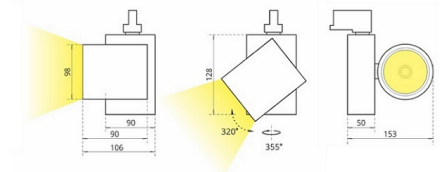

SL 4 Трековый светильник SL 4 светодиодный / 98x152x125 мм, черный, IP20 // 36 Вт, CRI 80, 2700К, 3566 Лм, 15° (Халла Лайтинг)

Трековые

Бренд

Тип
установки

В шинопровод

Цвет	Белый, Черный, Серебристый	Распределение света	Прямое освещение
Материал корпуса	алюминий	Цветовая температура	2700, 3000, 4000, 5000, 3500, Bakery, Meat
Гарантия	5 лет		

Конструкция

Трековый светодиодный светильник SL 4 устанавливается на стандартный трехфазный шинопровод и предназначен для акцентной подсветки экспозиций и торговых площадей. Светильник вращается вокруг своей оси на 355° и поворачивается на 320°, что позволяет направлять световой поток для решения требуемых задач. Корпус светильника выполнен из алюминия, что обеспечивает эффективный отвод тепла и гарантирует стабильную работу на протяжении всего срока службы. При покраске светильника применяется метод порошкового нанесения с последующей термообработкой.

**SL 4 Трековый светильник SL 4 светодиодный /
□98x152x125 мм, черный, IP20 // 36 Вт, CRI 80, 2700К,
3566 Лм, 15° (Халла Лайтинг)**

Полное наименование	Трековый светильник SL 4 светодиодный / 98x152x125 мм, черный, IP20 // 36 Вт, CRI 80, 2700К, 3566 Лм, 15° (Халла Лайтинг)
Артикул	SL 4 1206/E/827 0.9A **d черный
Модель	SL 4
Цвет корпуса	черный
Диаметр	98
Тип монтажа	Трековый
Индекс цветопередачи	CRI 80
Оптика	15°
Диммирование	нет
Опция	нет
Рабочий ток	0.9А
Степень защиты	IP20
Мощность	36 Вт
Цветовая температура	2700К
Световой поток	3566 Лм
Длина	98 мм
Ширина	152 мм
Высота	125 мм
Размеры	98x152x125 мм