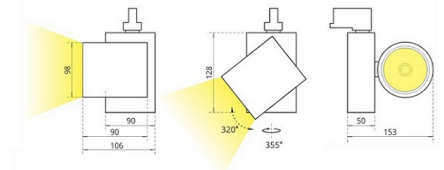

SL 4 Трековый светильник SL 4 светодиодный / 98x152x125 мм, белый, IP20 // 36 Вт, CRI 80, 3000К, 3715 Лм, 15° (Халла Лайтинг)

Трековые

| | | | | |
|-------------------------|----------------------------|-----------------------------|--|--------------|
| Бренд | | | Тип установки | В шинопровод |
| Цвет | Белый, Черный, Серебристый | Распределение света | Прямое освещение | |
| Материал корпуса | алюминий | Цветовая температура | 2700, 3000, 4000, 5000, 3500, Bakery, Meat | |
| Гарантия | 5 лет | | | |

| | |
|-----------------------------|---|
| Название/Артикул | Трековый светильник SL 4 светодиодный / 98x152x125 мм, белый, IP20 // 36 Вт, CRI 80, 3000К, 3715 Лм, 15° (Халла Лайтинг)/SL 4 1206/E/830 0.9A **d белый |
| Цвет корпуса | белый |
| Диаметр | 98 |
| Тип монтажа | Трековый |
| Индекс цветопередачи | CRI 80 |
| Оптика | 15° |
| Диммирование | нет |
| Опция | нет |
| Рабочий ток | 0.9A |
| Степень защиты | IP20 |
| Мощность | 36 Вт |
| Цветовая температура | 3000К |

| | |
|-----------------------|----------------|
| Световой поток | 3715 Лм |
| Длина | Ø98 мм |
| Ширина | 152 мм |
| Высота | 125 мм |
| Размеры | Ø98x152x125 мм |

SL 4 Трековый светильник SL 4 светодиодный / 98x152x125 мм, белый, IP20 // 36 Вт, CRI 80, 3000К, 3715 Лм, 15° (Халла Лайтинг)

Конструкция

Трековый светодиодный светильник SL 4 устанавливается на стандартный трехфазный шинопровод и предназначен для акцентной подсветки экспозиций и торговых площадей. Светильник вращается вокруг своей оси на 355° и поворачивается на 320°, что позволяет направлять световой поток для решения требуемых задач. Корпус светильника выполнен из алюминия, что обеспечивает эффективный отвод тепла и гарантирует стабильную работу на протяжении всего срока службы. При покраске светильника применяется метод порошкового нанесения с последующей термообработкой