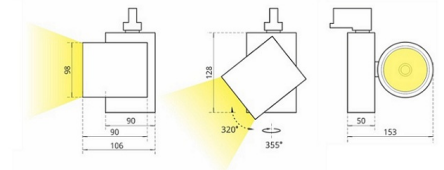

SL 4 Трековый светильник SL 4 светодиодный / 98x152x125 мм, белый, IP20 // 36 Вт, CRI 80, 3000К, 3715 Лм, 15° (Халла Лайтинг)

Трековые

Бренд

Тип
установки

В шинопровод

Цвет	Белый, Черный, Серебристый	Распределение света	Прямое освещение
Материал корпуса	алюминий	Цветовая температура	2700, 3000, 4000, 5000, 3500, Bakery, Meat
Гарантия	5 лет		

Конструкция

Трековый светодиодный светильник SL 4 устанавливается на стандартный трехфазный шинопровод и предназначен для акцентной подсветки экспозиций и торговых площадей. Светильник вращается вокруг своей оси на 355° и поворачивается на 320°, что позволяет направлять световой поток для решения требуемых задач. Корпус светильника выполнен из алюминия, что обеспечивает эффективный отвод тепла и гарантирует стабильную работу на протяжении всего срока службы. При покраске светильника применяется метод порошкового нанесения с последующей термообработкой.

**SL 4 Трековый светильник SL 4 светодиодный /
□98x152x125 мм, белый, IP20 // 36 Вт, CRI 80, 3000К, 3715
Лм, 15° (Халла Лайтинг)**

Полное наименование	Трековый светильник SL 4 светодиодный / 98x152x125 мм, белый, IP20 // 36 Вт, CRI 80, 3000К, 3715 Лм, 15° (Халла Лайтинг)
Артикул	SL 4 1206/E/830 0.9A **d белый
Модель	SL 4
Цвет корпуса	белый
Диаметр	98
Тип монтажа	Трековый
Индекс цветопередачи	CRI 80
Оптика	15°
Диммирование	нет
Опция	нет
Рабочий ток	0.9А
Степень защиты	IP20
Мощность	36 Вт
Цветовая температура	3000К
Световой поток	3715 Лм
Длина	98 мм
Ширина	152 мм
Высота	125 мм
Размеры	98x152x125 мм