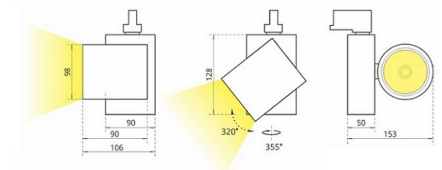

# SL 4 Трековый светильник SL 4 светодиодный / 98x152x125 мм, серебро, IP20 // 36 Вт, CRI 80, 3000К, 3715 Лм, 15° (Халла Лайтинг)

Трековые

Бренд

Тип  
установки

В шинопровод

Цвет	Белый, Черный, Серебристый	Распределение света	Прямое освещение
Материал корпуса	алюминий	Цветовая температура	2700, 3000, 4000, 5000, 3500, Bakery, Meat
Гарантия	5 лет		

## Конструкция

Трековый светодиодный светильник SL 4 устанавливается на стандартный трехфазный шинопровод и предназначен для акцентной подсветки экспозиций и торговых площадей. Светильник вращается вокруг своей оси на 355° и поворачивается на 320°, что позволяет направлять световой поток для решения требуемых задач. Корпус светильника выполнен из алюминия, что обеспечивает эффективный отвод тепла и гарантирует стабильную работу на протяжении всего срока службы. При покраске светильника применяется метод порошкового нанесения с последующей термообработкой

**SL 4 Трековый светильник SL 4 светодиодный /  
□98x152x125 мм, серебро, IP20 // 36 Вт, CRI 80, 3000К,  
3715 Лм, 15° (Халла Лайтинг)**

<b>Полное наименование</b>	Трековый светильник SL 4 светодиодный / 98x152x125 мм, серебро, IP20 // 36 Вт, CRI 80, 3000К, 3715 Лм, 15° (Халла Лайтинг)
<b>Артикул</b>	SL 4 1206/E/830 0.9A **d серебро
<b>Модель</b>	SL 4
<b>Цвет корпуса</b>	серебро
<b>Диаметр</b>	98
<b>Тип монтажа</b>	Трековый
<b>Индекс цветопередачи</b>	CRI 80
<b>Оптика</b>	15°
<b>Диммирование</b>	нет
<b>Опция</b>	нет
<b>Рабочий ток</b>	0.9А
<b>Степень защиты</b>	IP20
<b>Мощность</b>	36 Вт
<b>Цветовая температура</b>	3000К
<b>Световой поток</b>	3715 Лм
<b>Длина</b>	98 мм
<b>Ширина</b>	152 мм
<b>Высота</b>	125 мм
<b>Размеры</b>	98x152x125 мм