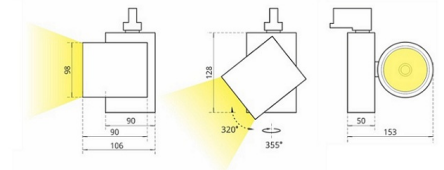

SL 4 Трековый светильник SL 4 светодиодный / 98x152x125 мм, черный, IP20 // 36 Вт, CRI 80, 3000К, 3715 Лм, 15° (Халла Лайтинг)

Трековые

Бренд

Тип
установки

В шинопровод

Цвет

Белый, Черный, Серебристый

Распределение
света

Трековый светильник SL 4 светодиодный / 98x152x125 мм,
черный, IP20 // 36 Вт, CRI 80, 3000К, 3715 Лм, 15° (Халла
Лайтинг)/SL 4 1206/E/830 0.9A **d черный

Цвет корпуса

черный

Диаметр

98

Тип монтажа

Трековый

Индекс цветопередачи

0.9A

Степень защиты

IP20

Мощность

36 Вт

Цветовая температура

3000К

Световой поток	3715 Лм
Длина	Ø98 мм
Ширина	152 мм
Высота	125 мм
Размеры	Ø98x152x125 мм

SL 4 Трековый светильник SL 4 светодиодный / П98x152x125 мм, черный, IP20 // 36 Вт, CRI 80, 3000К, 3715 Лм, 15° (Халла Лайтинг)

Конструкция

Трековый светодиодный светильник SL 4 устанавливается на стандартный трехфазный шинопровод и предназначен для акцентной подсветки экспозиций и торговых площадей. Светильник вращается вокруг своей оси на 355° и поворачивается на 320°, что позволяет направлять световой поток для решения требуемых задач. Корпус светильника выполнен из алюминия, что обеспечивает эффективный отвод тепла и гарантирует стабильную работу на протяжении всего срока службы. При покраске светильника применяется метод порошкового нанесения с последующей термообработкой