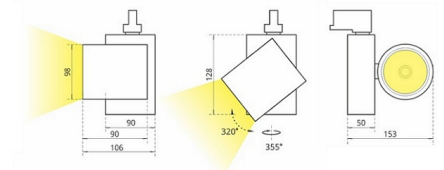

# SL 4 Трековый светильник SL 4 светодиодный / 98x152x125 мм, черный, IP20 // 36 Вт, CRI 80, 3000К, 3715 Лм, 15° (Халла Лайтинг)

Трековые

Бренд

Тип  
установки

В шинопровод

Цвет	Белый, Черный, Серебристый	Распределение света	Прямое освещение
Материал корпуса	алюминий	Цветовая температура	2700, 3000, 4000, 5000, 3500, Bakery, Meat
Гарантия	5 лет		

## Конструкция

Трековый светодиодный светильник SL 4 устанавливается на стандартный трехфазный шинопровод и предназначен для акцентной подсветки экспозиций и торговых площадей. Светильник вращается вокруг своей оси на 355° и поворачивается на 320°, что позволяет направлять световой поток для решения требуемых задач. Корпус светильника выполнен из алюминия, что обеспечивает эффективный отвод тепла и гарантирует стабильную работу на протяжении всего срока службы. При покраске светильника применяется метод порошкового нанесения с последующей термообработкой

**SL 4 Трековый светильник SL 4 светодиодный /  
□98x152x125 мм, черный, IP20 // 36 Вт, CRI 80, 3000К,  
3715 Лм, 15° (Халла Лайтинг)**

<b>Полное наименование</b>	Трековый светильник SL 4 светодиодный / 98x152x125 мм, черный, IP20 // 36 Вт, CRI 80, 3000К, 3715 Лм, 15° (Халла Лайтинг)
<b>Артикул</b>	SL 4 1206/E/830 0.9A **d черный
<b>Модель</b>	SL 4
<b>Цвет корпуса</b>	черный
<b>Диаметр</b>	98
<b>Тип монтажа</b>	Трековый
<b>Индекс цветопередачи</b>	CRI 80
<b>Оптика</b>	15°
<b>Диммирование</b>	нет
<b>Опция</b>	нет
<b>Рабочий ток</b>	0.9А
<b>Степень защиты</b>	IP20
<b>Мощность</b>	36 Вт
<b>Цветовая температура</b>	3000К
<b>Световой поток</b>	3715 Лм
<b>Длина</b>	98 мм
<b>Ширина</b>	152 мм
<b>Высота</b>	125 мм
<b>Размеры</b>	98x152x125 мм