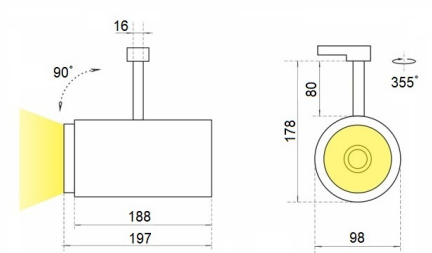

SL 6 Трековый светильник SL 6 светодиодный / 98x90x225 мм, белый, IP20 // 36 Вт, CRI 80, 2700К, 3566 Лм, 15° (Халла Лайтинг)

Трековые

Бренд

Тип
установки

В шинопровод

Цвет	Белый, Черный, Серебристый	Распределение света	Прямое освещение
Материал корпуса	алюминий	Цветовая температура	2700, 3000, 4000, 5000, 3500, Bakery, Meat
Гарантия	5 лет	  	

Конструкция

Трековый светодиодный светильник SL 6 устанавливается на стандартный трехфазный шинопровод и предназначен для акцентной подсветки экспозиций и торговых площадей. Светильник вращается вокруг своей оси на 355° и поворачивается на 90°, что позволяет направлять световой поток для решения требуемых задач. Корпус светильника выполнен из алюминия, что обеспечивает эффективный отвод тепла и гарантирует стабильную работу на протяжении всего срока службы. При покраске светильника применяется метод порошкового нанесения с последующей термообработкой.

**SL 6 Трековый светильник SL 6 светодиодный /
□98x90x225 мм, белый, IP20 // 36 Вт, CRI 80, 2700К, 3566
Лм, 15° (Халла Лайтинг)**

Полное наименование	Трековый светильник SL 6 светодиодный / 98x90x225 мм, белый, IP20 // 36 Вт, CRI 80, 2700К, 3566 Лм, 15° (Халла Лайтинг)
Артикул	SL 6 1206/E/827 0.9A **d белый
Модель	SL 6
Цвет корпуса	белый
Диаметр	98
Тип монтажа	Трековый
Индекс цветопередачи	CRI 80
Оптика	15°
Диммирование	нет
Опция	нет
Рабочий ток	0.9А
Степень защиты	IP20
Мощность	36 Вт
Цветовая температура	2700К
Световой поток	3566 Лм
Длина	98 мм
Ширина	90 мм
Высота	225 мм
Размеры	98x90x225 мм