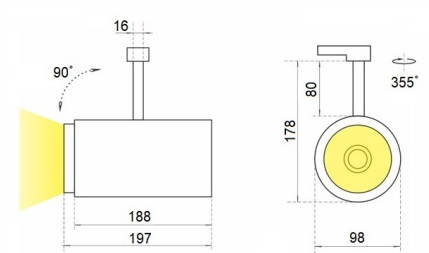

SL 6 Трековый светильник SL 6 светодиодный / 98x90x225 мм, серебро, IP20 // 36 Вт, CRI 80, 2700К, 3566 Лм, 15° (Халла Лайтинг)

Трековые

Бренд

Тип
установки

В шинопровод

Цвет	Белый, Черный, Серебристый	Распределение света	Прямое освещение
Материал корпуса	алюминий	Цветовая температура	2700, 3000, 4000, 5000, 3500, Bakery, Meat
Гарантия	5 лет		

Конструкция

Трековый светодиодный светильник SL 6 устанавливается на стандартный трехфазный шинопровод и предназначен для акцентной подсветки экспозиций и торговых площадей. Светильник вращается вокруг своей оси на 355° и поворачивается на 90°, что позволяет направлять световой поток для решения требуемых задач. Корпус светильника выполнен из алюминия, что обеспечивает эффективный отвод тепла и гарантирует стабильную работу на протяжении всего срока службы. При покраске светильника применяется метод порошкового нанесения с последующей термообработкой.

**SL 6 Трековый светильник SL 6 светодиодный /
□98x90x225 мм, серебро, IP20 // 36 Вт, CRI 80, 2700К,
3566 Лм, 15° (Халла Лайтинг)**

Полное наименование	Трековый светильник SL 6 светодиодный / 98x90x225 мм, серебро, IP20 // 36 Вт, CRI 80, 2700К, 3566 Лм, 15° (Халла Лайтинг)
Артикул	SL 6 1206/E/827 0.9A **d серебро
Модель	SL 6
Цвет корпуса	серебро
Диаметр	98
Тип монтажа	Трековый
Индекс цветопередачи	CRI 80
Оптика	15°
Диммирование	нет
Опция	нет
Рабочий ток	0.9А
Степень защиты	IP20
Мощность	36 Вт
Цветовая температура	2700К
Световой поток	3566 Лм
Длина	98 мм
Ширина	90 мм
Высота	225 мм
Размеры	98x90x225 мм