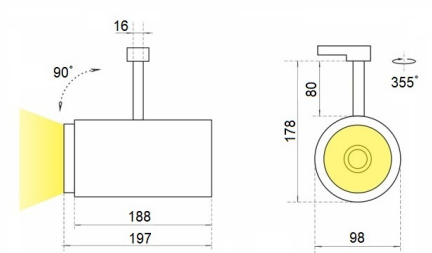

SL 6 Трековый светильник SL 6 светодиодный / 98x90x225 мм, черный, IP20 // 36 Вт, CRI 80, 2700К, 3566 Лм, 15° (Халла Лайтинг)

Трековые

Бренд

Тип
установки

В шинопровод

Цвет	Белый, Черный, Серебристый	Распределение света	Прямое освещение
Материал корпуса	алюминий	Цветовая температура	2700, 3000, 4000, 5000, 3500, Bakery, Meat
Гарантия	5 лет	  	

Конструкция

Трековый светодиодный светильник SL 6 устанавливается на стандартный трехфазный шинопровод и предназначен для акцентной подсветки экспозиций и торговых площадей. Светильник вращается вокруг своей оси на 355° и поворачивается на 90°, что позволяет направлять световой поток для решения требуемых задач. Корпус светильника выполнен из алюминия, что обеспечивает эффективный отвод тепла и гарантирует стабильную работу на протяжении всего срока службы. При покраске светильника применяется метод порошкового нанесения с последующей термообработкой.

**SL 6 Трековый светильник SL 6 светодиодный /
□98x90x225 мм, черный, IP20 // 36 Вт, CRI 80, 2700К,
3566 Лм, 15° (Халла Лайтинг)**

Полное наименование	Трековый светильник SL 6 светодиодный / 98x90x225 мм, черный, IP20 // 36 Вт, CRI 80, 2700К, 3566 Лм, 15° (Халла Лайтинг)
Артикул	SL 6 1206/E/827 0.9A **d черный
Модель	SL 6
Цвет корпуса	черный
Диаметр	98
Тип монтажа	Трековый
Индекс цветопередачи	CRI 80
Оптика	15°
Диммирование	нет
Опция	нет
Рабочий ток	0.9А
Степень защиты	IP20
Мощность	36 Вт
Цветовая температура	2700К
Световой поток	3566 Лм
Длина	98 мм
Ширина	90 мм
Высота	225 мм
Размеры	98x90x225 мм