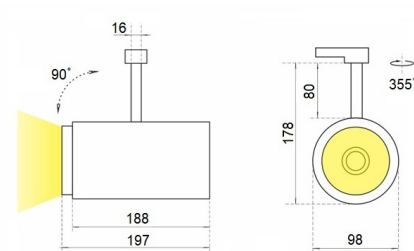

SL 6 Трековый светильник SL 6 светодиодный / 98x90x225 мм, белый, IP20 // 36 Вт, CRI 80, 3000К, 3715 Лм, 15° (Халла Лайтинг)

Трековые

Бренд

Тип
установки

В шинопровод

Цвет	Белый, Черный, Серебристый	Распределение света	Прямое освещение
Материал корпуса	алюминий	Цветовая температура	2700, 3000, 4000, 5000, 3500, Bakery, Meat
Гарантия	5 лет	  	

Конструкция

Трековый светодиодный светильник SL 6 устанавливается на стандартный трехфазный шинопровод и предназначен для акцентной подсветки экспозиций и торговых площадей. Светильник вращается вокруг своей оси на 355° и поворачивается на 90°, что позволяет направлять световой поток для решения требуемых задач. Корпус светильника выполнен из алюминия, что обеспечивает эффективный отвод тепла и гарантирует стабильную работу на протяжении всего срока службы. При покраске светильника применяется метод порошкового нанесения с последующей термообработкой.

**SL 6 Трековый светильник SL 6 светодиодный /
□98x90x225 мм, белый, IP20 // 36 Вт, CRI 80, 3000К, 3715
Лм, 15° (Халла Лайтинг)**

Полное наименование	Трековый светильник SL 6 светодиодный / 98x90x225 мм, белый, IP20 // 36 Вт, CRI 80, 3000К, 3715 Лм, 15° (Халла Лайтинг)
Артикул	SL 6 1206/E/830 0.9A **d белый
Модель	SL 6
Цвет корпуса	белый
Диаметр	98
Тип монтажа	Трековый
Индекс цветопередачи	CRI 80
Оптика	15°
Диммирование	нет
Опция	нет
Рабочий ток	0.9А
Степень защиты	IP20
Мощность	36 Вт
Цветовая температура	3000К
Световой поток	3715 Лм
Длина	98 мм
Ширина	90 мм
Высота	225 мм
Размеры	98x90x225 мм