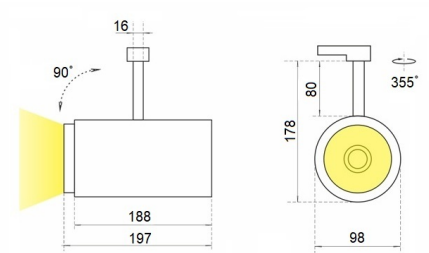

SL 6 Трековый светильник SL 6 светодиодный / 98x90x225 мм, серебро, IP20 // 36 Вт, CRI 80, 3000К, 3715 Лм, 15° (Халла Лайтинг)

Трековые

Бренд

Тип
установки

В шинопровод

Цвет	Белый, Черный, Серебристый	Распределение света	Прямое освещение
Материал корпуса	алюминий	Цветовая температура	2700, 3000, 4000, 5000, 3500, Bakery, Meat
Гарантия	5 лет	  	

Конструкция

Трековый светодиодный светильник SL 6 устанавливается на стандартный трехфазный шинопровод и предназначен для акцентной подсветки экспозиций и торговых площадей. Светильник вращается вокруг своей оси на 355° и поворачивается на 90°, что позволяет направлять световой поток для решения требуемых задач. Корпус светильника выполнен из алюминия, что обеспечивает эффективный отвод тепла и гарантирует стабильную работу на протяжении всего срока службы. При покраске светильника применяется метод порошкового нанесения с последующей термообработкой

**SL 6 Трековый светильник SL 6 светодиодный /
□98x90x225 мм, серебро, IP20 // 36 Вт, CRI 80, 3000К,
3715 Лм, 15° (Халла Лайтинг)**

Полное наименование	Трековый светильник SL 6 светодиодный / 98x90x225 мм, серебро, IP20 // 36 Вт, CRI 80, 3000К, 3715 Лм, 15° (Халла Лайтинг)
Артикул	SL 6 1206/E/830 0.9A **d серебро
Модель	SL 6
Цвет корпуса	серебро
Диаметр	98
Тип монтажа	Трековый
Индекс цветопередачи	CRI 80
Оптика	15°
Диммирование	нет
Опция	нет
Рабочий ток	0.9А
Степень защиты	IP20
Мощность	36 Вт
Цветовая температура	3000К
Световой поток	3715 Лм
Длина	98 мм
Ширина	90 мм
Высота	225 мм
Размеры	98x90x225 мм