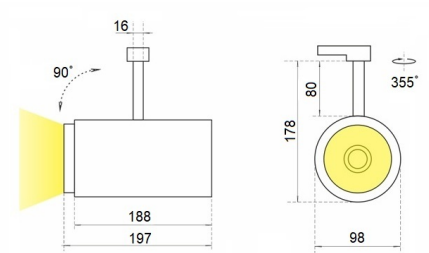

SL 6 Трековый светильник SL 6 светодиодный / 98x90x225 мм, черный, IP20 // 36 Вт, CRI 80, 3000К, 3715 Лм, 15° (Халла Лайтинг)

Трековые

Бренд

Тип
установки

В шинопровод

Цвет	Белый, Черный, Серебристый	Распределение света	Прямое освещение
Материал корпуса	алюминий	Цветовая температура	2700, 3000, 4000, 5000, 3500, Bakery, Meat
Гарантия	5 лет	  	

Конструкция

Трековый светодиодный светильник SL 6 устанавливается на стандартный трехфазный шинопровод и предназначен для акцентной подсветки экспозиций и торговых площадей. Светильник вращается вокруг своей оси на 355° и поворачивается на 90°, что позволяет направлять световой поток для решения требуемых задач. Корпус светильника выполнен из алюминия, что обеспечивает эффективный отвод тепла и гарантирует стабильную работу на протяжении всего срока службы. При покраске светильника применяется метод порошкового нанесения с последующей термообработкой.

**SL 6 Трековый светильник SL 6 светодиодный /
□98x90x225 мм, черный, IP20 // 36 Вт, CRI 80, 3000К,
3715 Лм, 15° (Халла Лайтинг)**

Полное наименование	Трековый светильник SL 6 светодиодный / 98x90x225 мм, черный, IP20 // 36 Вт, CRI 80, 3000К, 3715 Лм, 15° (Халла Лайтинг)
Артикул	SL 6 1206/E/830 0.9A **d черный
Модель	SL 6
Цвет корпуса	черный
Диаметр	98
Тип монтажа	Трековый
Индекс цветопередачи	CRI 80
Оптика	15°
Диммирование	нет
Опция	нет
Рабочий ток	0.9А
Степень защиты	IP20
Мощность	36 Вт
Цветовая температура	3000К
Световой поток	3715 Лм
Длина	98 мм
Ширина	90 мм
Высота	225 мм
Размеры	98x90x225 мм