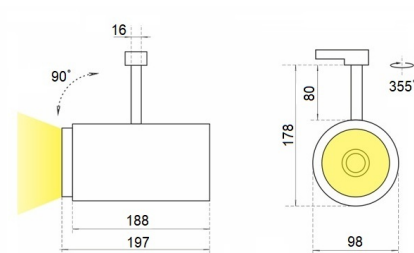

SL 6 Трековый светильник SL 6 светодиодный / 98x90x225 мм, белый, IP20 // 36 Вт, CRI 80, 4000К, 3812 Лм, 15° (Халла Лайтинг)

Трековые

Бренд

Тип
установки

В шинопровод

Цвет	Белый, Черный, Серебристый	Распределение света	Прямое освещение
Материал корпуса	алюминий	Цветовая температура	2700, 3000, 4000, 5000, 3500, Bakery, Meat
Гарантия	5 лет	  	

Конструкция

Трековый светодиодный светильник SL 6 устанавливается на стандартный трехфазный шинопровод и предназначен для акцентной подсветки экспозиций и торговых площадей. Светильник вращается вокруг своей оси на 355° и поворачивается на 90°, что позволяет направлять световой поток для решения требуемых задач. Корпус светильника выполнен из алюминия, что обеспечивает эффективный отвод тепла и гарантирует стабильную работу на протяжении всего срока службы. При покраске светильника применяется метод порошкового нанесения с последующей термообработкой

**SL 6 Трековый светильник SL 6 светодиодный /
□98x90x225 мм, белый, IP20 // 36 Вт, CRI 80, 4000К, 3812
Лм, 15° (Халла Лайтинг)**

Полное наименование	Трековый светильник SL 6 светодиодный / 98x90x225 мм, белый, IP20 // 36 Вт, CRI 80, 4000К, 3812 Лм, 15° (Халла Лайтинг)
Артикул	SL 6 1206/E/840 0.9A **d белый
Модель	SL 6
Цвет корпуса	белый
Диаметр	98
Тип монтажа	Трековый
Индекс цветопередачи	CRI 80
Оптика	15°
Диммирование	нет
Опция	нет
Рабочий ток	0.9А
Степень защиты	IP20
Мощность	36 Вт
Цветовая температура	4000К
Световой поток	3812 Лм
Длина	98 мм
Ширина	90 мм
Высота	225 мм
Размеры	98x90x225 мм