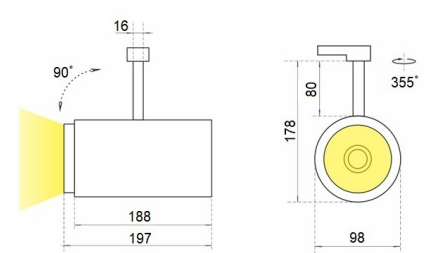

# SL 6 Трековый светильник SL 6 светодиодный / 98x90x225 мм, серебро, IP20 // 36 Вт, CRI 80, 4000К, 3812 Лм, 15° (Халла Лайтинг)

Трековые

Бренд

Тип  
установки

В шинопровод

Цвет	Белый, Черный, Серебристый	Распределение света	Прямое освещение
Материал корпуса	алюминий	Цветовая температура	2700, 3000, 4000, 5000, 3500, Bakery, Meat
Гарантия	5 лет	  	

## Конструкция

Трековый светодиодный светильник SL 6 устанавливается на стандартный трехфазный шинопровод и предназначен для акцентной подсветки экспозиций и торговых площадей. Светильник вращается вокруг своей оси на 355° и поворачивается на 90°, что позволяет направлять световой поток для решения требуемых задач. Корпус светильника выполнен из алюминия, что обеспечивает эффективный отвод тепла и гарантирует стабильную работу на протяжении всего срока службы. При покраске светильника применяется метод порошкового нанесения с последующей термообработкой.

**SL 6 Трековый светильник SL 6 светодиодный /  
□98x90x225 мм, серебро, IP20 // 36 Вт, CRI 80, 4000К,  
3812 Лм, 15° (Халла Лайтинг)**

<b>Полное наименование</b>	Трековый светильник SL 6 светодиодный / 98x90x225 мм, серебро, IP20 // 36 Вт, CRI 80, 4000К, 3812 Лм, 15° (Халла Лайтинг)
<b>Артикул</b>	SL 6 1206/E/840 0.9A **d серебро
<b>Модель</b>	SL 6
<b>Цвет корпуса</b>	серебро
<b>Диаметр</b>	98
<b>Тип монтажа</b>	Трековый
<b>Индекс цветопередачи</b>	CRI 80
<b>Оптика</b>	15°
<b>Диммирование</b>	нет
<b>Опция</b>	нет
<b>Рабочий ток</b>	0.9А
<b>Степень защиты</b>	IP20
<b>Мощность</b>	36 Вт
<b>Цветовая температура</b>	4000К
<b>Световой поток</b>	3812 Лм
<b>Длина</b>	98 мм
<b>Ширина</b>	90 мм
<b>Высота</b>	225 мм
<b>Размеры</b>	98x90x225 мм