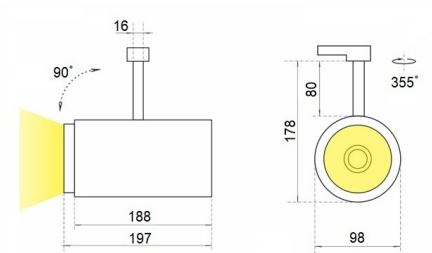

SL 6 Трековый светильник SL 6 светодиодный / 98x90x225 мм, черный, IP20 // 36 Вт, CRI 80, 4000К, 3812 Лм, 15° (Халла Лайтинг)

Трековые

Бренд

Тип
установки

В шинопровод

Цвет	Белый, Черный, Серебристый	Распределение света	Прямое освещение
Материал корпуса	алюминий	Цветовая температура	2700, 3000, 4000, 5000, 3500, Bakery, Meat
Гарантия	5 лет	  	

Конструкция

Трековый светодиодный светильник SL 6 устанавливается на стандартный трехфазный шинопровод и предназначен для акцентной подсветки экспозиций и торговых площадей. Светильник вращается вокруг своей оси на 355° и поворачивается на 90°, что позволяет направлять световой поток для решения требуемых задач. Корпус светильника выполнен из алюминия, что обеспечивает эффективный отвод тепла и гарантирует стабильную работу на протяжении всего срока службы. При покраске светильника применяется метод порошкового нанесения с последующей термообработкой

**SL 6 Трековый светильник SL 6 светодиодный /
□98x90x225 мм, черный, IP20 // 36 Вт, CRI 80, 4000К,
3812 Лм, 15° (Халла Лайтинг)**

Полное наименование	Трековый светильник SL 6 светодиодный / 98x90x225 мм, черный, IP20 // 36 Вт, CRI 80, 4000К, 3812 Лм, 15° (Халла Лайтинг)
Артикул	SL 6 1206/E/840 0.9A **d черный
Модель	SL 6
Цвет корпуса	черный
Диаметр	98
Тип монтажа	Трековый
Индекс цветопередачи	CRI 80
Оптика	15°
Диммирование	нет
Опция	нет
Рабочий ток	0.9А
Степень защиты	IP20
Мощность	36 Вт
Цветовая температура	4000К
Световой поток	3812 Лм
Длина	98 мм
Ширина	90 мм
Высота	225 мм
Размеры	98x90x225 мм