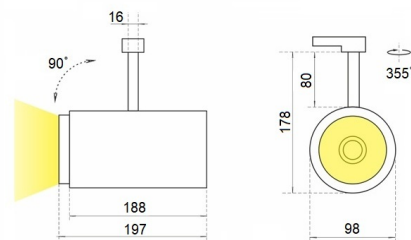

SL 6 Трековый светильник SL 6 светодиодный / 98x90x225 мм, белый, IP20 // 30 Вт, CRI 80, 2700К, 2859 Лм, 15° (Халла Лайтинг)

Трековые

Бренд

Тип
установки

В шинопровод

Цвет	Белый, Черный, Серебристый	Распределение света	Прямое освещение
Материал корпуса	алюминий	Цветовая температура	2700, 3000, 4000, 5000, 3500, Bakery, Meat
Гарантия	5 лет		

Конструкция

Трековый светодиодный светильник SL 6 устанавливается на стандартный трехфазный шинопровод и предназначен для акцентной подсветки экспозиций и торговых площадей. Светильник вращается вокруг своей оси на 355° и поворачивается на 90°, что позволяет направлять световой поток для решения требуемых задач. Корпус светильника выполнен из алюминия, что обеспечивает эффективный отвод тепла и гарантирует стабильную работу на протяжении всего срока службы. При покраске светильника применяется метод порошкового нанесения с последующей термообработкой.

**SL 6 Трековый светильник SL 6 светодиодный /
□98x90x225 мм, белый, IP20 // 30 Вт, CRI 80, 2700К, 2859
Лм, 15° (Халла Лайтинг)**

Полное наименование	Трековый светильник SL 6 светодиодный / 98x90x225 мм, белый, IP20 // 30 Вт, CRI 80, 2700К, 2859 Лм, 15° (Халла Лайтинг)
Артикул	SL 6 1206/E/827 0.7A **d белый
Модель	SL 6
Цвет корпуса	белый
Диаметр	98
Тип монтажа	Трековый
Индекс цветопередачи	CRI 80
Оптика	15°
Диммирование	нет
Опция	нет
Рабочий ток	0.7A
Степень защиты	IP20
Мощность	30 Вт
Цветовая температура	2700К
Световой поток	2859 Лм
Длина	98 мм
Ширина	90 мм
Высота	225 мм
Размеры	98x90x225 мм