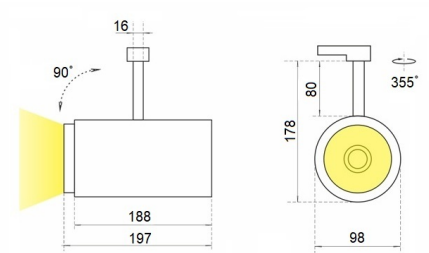

SL 6 Трековый светильник SL 6 светодиодный / 98x90x225 мм, серебро, IP20 // 30 Вт, CRI 80, 2700К, 2859 Лм, 15° (Халла Лайтинг)

Трековые

Бренд

Тип
установки

В шинопровод

Цвет	Белый, Черный, Серебристый	Распределение света	Прямое освещение
Материал корпуса	алюминий	Цветовая температура	2700, 3000, 4000, 5000, 3500, Bakery, Meat
Гарантия	5 лет		

Конструкция

Трековый светодиодный светильник SL 6 устанавливается на стандартный трехфазный шинопровод и предназначен для акцентной подсветки экспозиций и торговых площадей. Светильник вращается вокруг своей оси на 355° и поворачивается на 90°, что позволяет направлять световой поток для решения требуемых задач. Корпус светильника выполнен из алюминия, что обеспечивает эффективный отвод тепла и гарантирует стабильную работу на протяжении всего срока службы. При покраске светильника применяется метод порошкового нанесения с последующей термообработкой

**SL 6 Трековый светильник SL 6 светодиодный /
□98x90x225 мм, серебро, IP20 // 30 Вт, CRI 80, 2700К,
2859 Лм, 15° (Халла Лайтинг)**

Полное наименование	Трековый светильник SL 6 светодиодный / 98x90x225 мм, серебро, IP20 // 30 Вт, CRI 80, 2700К, 2859 Лм, 15° (Халла Лайтинг)
Артикул	SL 6 1206/E/827 0.7A **d серебро
Модель	SL 6
Цвет корпуса	серебро
Диаметр	98
Тип монтажа	Трековый
Индекс цветопередачи	CRI 80
Оптика	15°
Диммирование	нет
Опция	нет
Рабочий ток	0.7A
Степень защиты	IP20
Мощность	30 Вт
Цветовая температура	2700К
Световой поток	2859 Лм
Длина	98 мм
Ширина	90 мм
Высота	225 мм
Размеры	98x90x225 мм