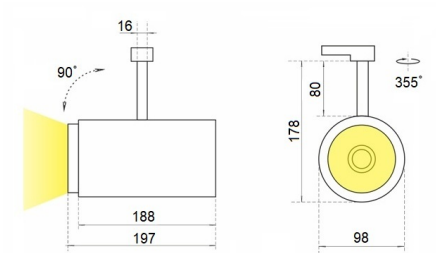

SL 6 Трековый светильник SL 6 светодиодный / П98x90x225 мм, черный, IP20 // 30 Вт, CRI 80, 2700К, 2859 Лм, 15° (Халла Лайтинг)

Трековые

Бренд

Тип
установки

В шинопровод

Цвет

Белый, Черный, Серебристый

Распределение
света

Прямое освещение

Материал корпуса

алюминий

Цветовая
температура

2700, 3000, 4000, 5000, 3500, Bakery,
Meat

Гарантия

5 лет

Название/Артикул	Трековый светильник SL 6 светодиодный / П98x90x225 мм, черный, IP20 // 30 Вт, CRI 80, 2700К, 2859 Лм, 15° (Халла Лайтинг)/SL 6 1206/E/827 0.7A **d черный
Цвет корпуса	черный
Диаметр	П98
Тип монтажа	Трековый
Индекс цветопередачи	CRI 80
Оптика	15°
Диммирование	нет
Опция	нет
Рабочий ток	0.7A
Степень защиты	IP20
Мощность	30 Вт
Цветовая температура	2700К
Световой поток	2859 Лм

Длина	198 мм
Ширина	90 мм
Высота	225 мм
Размеры	198x90x225 мм

SL 6 Трековый светильник SL 6 светодиодный / 98x90x225 мм, черный, IP20 // 30 Вт, CRI 80, 2700К, 2859 Лм, 15° (Халла Лайтинг)

Конструкция

Трековый светодиодный светильник SL 6 устанавливается на стандартный трехфазный шинопровод и предназначен для акцентной подсветки экспозиций и торговых площадей. Светильник вращается вокруг своей оси на 355° и поворачивается на 90°, что позволяет направлять световой поток для решения требуемых задач. Корпус светильника выполнен из алюминия, что обеспечивает эффективный отвод тепла и гарантирует стабильную работу на протяжении всего срока службы. При покраске светильника применяется метод порошкового нанесения с последующей термообработкой