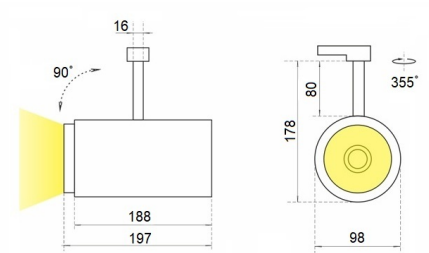

# SL 6 Трековый светильник SL 6 светодиодный / 98x90x225 мм, белый, IP20 // 30 Вт, CRI 80, 3000К, 2979 Лм, 15° (Халла Лайтинг)

Трековые

Бренд

Тип  
установки

В шинопровод

Цвет	Белый, Черный, Серебристый	Распределение света	Прямое освещение
Материал корпуса	алюминий	Цветовая температура	2700, 3000, 4000, 5000, 3500, Bakery, Meat
Гарантия	5 лет	  	

## Конструкция

Трековый светодиодный светильник SL 6 устанавливается на стандартный трехфазный шинопровод и предназначен для акцентной подсветки экспозиций и торговых площадей. Светильник вращается вокруг своей оси на 355° и поворачивается на 90°, что позволяет направлять световой поток для решения требуемых задач. Корпус светильника выполнен из алюминия, что обеспечивает эффективный отвод тепла и гарантирует стабильную работу на протяжении всего срока службы. При покраске светильника применяется метод порошкового нанесения с последующей термообработкой

**SL 6 Трековый светильник SL 6 светодиодный /  
□98x90x225 мм, белый, IP20 // 30 Вт, CRI 80, 3000К, 2979  
Лм, 15° (Халла Лайтинг)**

<b>Полное наименование</b>	Трековый светильник SL 6 светодиодный / 98x90x225 мм, белый, IP20 // 30 Вт, CRI 80, 3000К, 2979 Лм, 15° (Халла Лайтинг)
<b>Артикул</b>	SL 6 1206/E/830 0.7A **d белый
<b>Модель</b>	SL 6
<b>Цвет корпуса</b>	белый
<b>Диаметр</b>	98
<b>Тип монтажа</b>	Трековый
<b>Индекс цветопередачи</b>	CRI 80
<b>Оптика</b>	15°
<b>Диммирование</b>	нет
<b>Опция</b>	нет
<b>Рабочий ток</b>	0.7A
<b>Степень защиты</b>	IP20
<b>Мощность</b>	30 Вт
<b>Цветовая температура</b>	3000К
<b>Световой поток</b>	2979 Лм
<b>Длина</b>	98 мм
<b>Ширина</b>	90 мм
<b>Высота</b>	225 мм
<b>Размеры</b>	98x90x225 мм