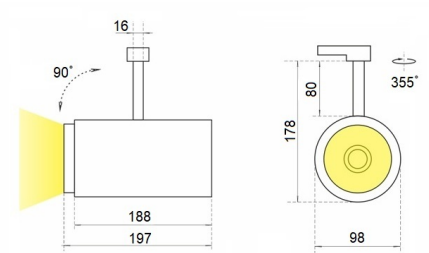

SL 6 Трековый светильник SL 6 светодиодный / 98x90x225 мм, серебро, IP20 // 30 Вт, CRI 80, 3000К, 2979 Лм, 15° (Халла Лайтинг)

Трековые

Бренд

Тип
установки

В шинопровод

Цвет	Белый, Черный, Серебристый	Распределение света	Прямое освещение
Материал корпуса	алюминий	Цветовая температура	2700, 3000, 4000, 5000, 3500, Bakery, Meat
Гарантия	5 лет	  	

Конструкция

Трековый светодиодный светильник SL 6 устанавливается на стандартный трехфазный шинопровод и предназначен для акцентной подсветки экспозиций и торговых площадей. Светильник вращается вокруг своей оси на 355° и поворачивается на 90°, что позволяет направлять световой поток для решения требуемых задач. Корпус светильника выполнен из алюминия, что обеспечивает эффективный отвод тепла и гарантирует стабильную работу на протяжении всего срока службы. При покраске светильника применяется метод порошкового нанесения с последующей термообработкой

**SL 6 Трековый светильник SL 6 светодиодный /
□98x90x225 мм, серебро, IP20 // 30 Вт, CRI 80, 3000К,
2979 Лм, 15° (Халла Лайтинг)**

Полное наименование	Трековый светильник SL 6 светодиодный / 98x90x225 мм, серебро, IP20 // 30 Вт, CRI 80, 3000К, 2979 Лм, 15° (Халла Лайтинг)
Артикул	SL 6 1206/E/830 0.7A **d серебро
Модель	SL 6
Цвет корпуса	серебро
Диаметр	98
Тип монтажа	Трековый
Индекс цветопередачи	CRI 80
Оптика	15°
Диммирование	нет
Опция	нет
Рабочий ток	0.7A
Степень защиты	IP20
Мощность	30 Вт
Цветовая температура	3000К
Световой поток	2979 Лм
Длина	98 мм
Ширина	90 мм
Высота	225 мм
Размеры	98x90x225 мм