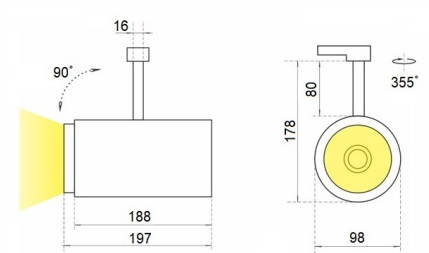

SL 6 Трековый светильник SL 6 светодиодный / 98x90x225 мм, черный, IP20 // 30 Вт, CRI 80, 3000К, 2979 Лм, 15° (Халла Лайтинг)

Трековые

Бренд

Тип
установки

В шинопровод

Цвет	Белый, Черный, Серебристый	Распределение света	Прямое освещение
Материал корпуса	алюминий	Цветовая температура	2700, 3000, 4000, 5000, 3500, Bakery, Meat
Гарантия	5 лет	  	

Конструкция

Трековый светодиодный светильник SL 6 устанавливается на стандартный трехфазный шинопровод и предназначен для акцентной подсветки экспозиций и торговых площадей. Светильник вращается вокруг своей оси на 355° и поворачивается на 90°, что позволяет направлять световой поток для решения требуемых задач. Корпус светильника выполнен из алюминия, что обеспечивает эффективный отвод тепла и гарантирует стабильную работу на протяжении всего срока службы. При покраске светильника применяется метод порошкового нанесения с последующей термообработкой.

**SL 6 Трековый светильник SL 6 светодиодный /
□98x90x225 мм, черный, IP20 // 30 Вт, CRI 80, 3000К,
2979 Лм, 15° (Халла Лайтинг)**

Полное наименование	Трековый светильник SL 6 светодиодный / 98x90x225 мм, черный, IP20 // 30 Вт, CRI 80, 3000К, 2979 Лм, 15° (Халла Лайтинг)
Артикул	SL 6 1206/E/830 0.7A **d черный
Модель	SL 6
Цвет корпуса	черный
Диаметр	98
Тип монтажа	Трековый
Индекс цветопередачи	CRI 80
Оптика	15°
Диммирование	нет
Опция	нет
Рабочий ток	0.7A
Степень защиты	IP20
Мощность	30 Вт
Цветовая температура	3000К
Световой поток	2979 Лм
Длина	98 мм
Ширина	90 мм
Высота	225 мм
Размеры	98x90x225 мм