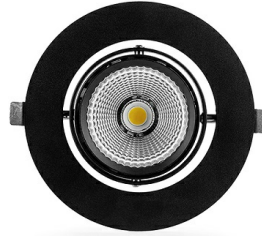

FOCOSO 190

Встраиваемые

Бренд	HALLA Lighting		Тип установки	Встраиваемый
Цвет	Белый, Черный, Серебристый	Распределение света	Прямое освещение	
Материал корпуса	алюминий	Цветовая температура	2700, 3000, 4000, 5000, 3500	
Гарантия	5 лет	 		

Конструкция

Встраиваемый поворотный светодиодный светильник FOCOSO 190 используется для внутреннего освещения торговых и выставочных площадей, офисов и шоу-румов, мест общего пользования. Корпус выполнен из алюминия, что обеспечивает эффективный отвод тепла и гарантирует стабильную работу на протяжении всего срока службы. Под заказ возможно изготовление корпуса с другим наружным размером. При покраске светильника применяется метод порошкового нанесения с последующей термообработкой

Оптика

Оптическая часть светильника оснащена высокоэффективным отражателем, что позволяет фокусировать световой поток в необходимые углы (15°, 23°, 30°, 45°, 60°) для создания акцентного освещения. Комплектуется прозрачным рассеивателем, опционально может комплектоваться матовым рассеивателем

Встраиваемый светильник DL К светодиодный / □100x190x100 мм, серебро, IP20 // 36 Вт, CRI 80, 2700К, 3566 Лм, 15° (Халла Лайтинг)

Полное наименование	Встраиваемый светильник DL К светодиодный / 100x190x100 мм, серебро, IP20 // 36 Вт, CRI 80, 2700К, 3566 Лм, 15° (Халла Лайтинг)
Артикул	DL К 1x36W 1206/E/827 0.9A **d серебро
Модель	FOCOSO 190
Цвет корпуса	серебро
Диаметр	100
Тип монтажа	Встраиваемый
Индекс цветопередачи	CRI 80
Оптика	15°
Диммирование	нет
Опция	нет
Рабочий ток	0.9А
Степень защиты	IP20
Мощность	36 Вт
Цветовая температура	2700К
Световой поток	3566 Лм
Длина	100 мм
Ширина	190 мм
Высота	100 мм
Размеры	100x190x100 мм