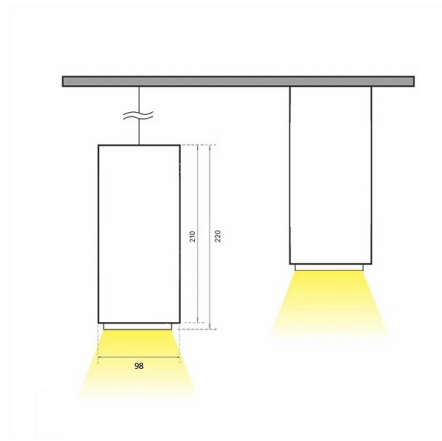

# DL H Накладной светильник DL H светодиодный / 98x98x220 мм, белый, IP20 // 36 Вт, CRI 80, 2700К, 3566 Лм, 15° (Халла Лайтинг)

Накладные, Подвесные

Бренд

Тип  
установки

Накладной

Цвет	Белый, Черный, Серебристый	Распределение света	Прямое освещение
Материал корпуса	алюминий	Цветовая температура	2700, 4000, 5000, 3500
Гарантия	5 лет		

## Конструкция

Светодиодный светильник DL H используется для внутреннего освещения торговых и выставочных площадей, офисов и шоу-румов, мест общего пользования. По способу установки представлен в двух модификациях: накладной, подвесной. Корпус выполнен из алюминия, что обеспечивает эффективный отвод тепла и гарантирует стабильную работу на протяжении всего срока службы. При покраске светильника применяется метод порошкового нанесения с последующей термообработкой

## Оптика

Оптическая часть светильника оснащена высокоэффективным отражателем, что позволяет фокусировать световой поток в необходимые углы (15°, 23°, 30°, 45°, 60°) для создания акцентного освещения. Комплектуется прозрачным рассеивателем, опционально может комплектоваться матовым рассеивателем

**DL H Накладной светильник DL H светодиодный /  
□98x98x220 мм, белый, IP20 // 36 Вт, CRI 80, 2700К, 3566  
Лм, 15° (Халла Лайтинг)**

<b>Полное наименование</b>	Накладной светильник DL H светодиодный / 98x98x220 мм, белый, IP20 // 36 Вт, CRI 80, 2700К, 3566 Лм, 15° (Халла Лайтинг)
<b>Артикул</b>	DL H1x36W 1206/E/827 0.9A **d белый
<b>Модель</b>	DL H
<b>Цвет корпуса</b>	белый
<b>Диаметр</b>	98
<b>Тип монтажа</b>	Накладной
<b>Индекс цветопередачи</b>	CRI 80
<b>Оптика</b>	15°
<b>Диммирование</b>	нет
<b>Опция</b>	нет
<b>Рабочий ток</b>	0.9А
<b>Степень защиты</b>	IP20
<b>Мощность</b>	36 Вт
<b>Цветовая температура</b>	2700К
<b>Световой поток</b>	3566 Лм
<b>Длина</b>	98 мм
<b>Ширина</b>	98 мм
<b>Высота</b>	220 мм
<b>Размеры</b>	98x98x220 мм