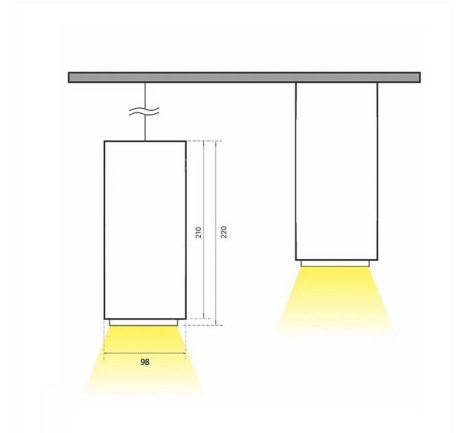

# DL H Накладной светильник DL H светодиодный / Ø98x98x220 мм, серебро, IP20 // 36 Вт, CRI 80, 2700К, 3566 Лм, 15° (Халла Лайтинг)

Накладные, Подвесные

Бренд

Тип  
установки

Накладной

Цвет

Белый, Черный, Серебристый

Название/Артикул

Накладной светильник DL H светодиодный / Ø98x98x220 мм, серебро, IP20 // 36 Вт, CRI 80, 2700К, 3566 Лм, 15° (Халла Лайтинг)/DL H1x36W 1206/E/827 0.9A \*\*d серебро

Цвет корпуса

серебро

Диаметр

# DL H Накладной светильник DL H светодиодный / 98x98x220 мм, серебро, IP20 // 36 Вт, CRI 80, 2700К, 3566 Лм, 15° (Халла Лайтинг)

## Конструкция

Светодиодный светильник DL H используется для внутреннего освещения торговых и выставочных площадей, офисов и шоу-румов, мест общего пользования. По способу установки представлен в двух модификациях: накладной, подвесной. Корпус выполнен из алюминия, что обеспечивает эффективный отвод тепла и гарантирует стабильную работу на протяжении всего срока службы. При покраске светильника применяется метод порошкового нанесения с последующей термообработкой