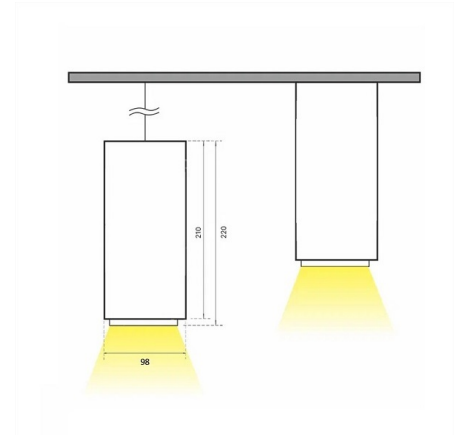

DL H Накладной светильник DL H светодиодный / Ø98x98x220 мм, серебро, IP20 // 36 Вт, CRI 80, 2700К, 3566 Лм, 15° (Халла Лайтинг)

Накладные, Подвесные

Бренд

Тип
установки

Накладной

Цвет

Белый, Черный, Серебристый

Название/Артикул

Накладной светильник DL H светодиодный / Ø98x98x220 мм, серебро, IP20 // 36 Вт, CRI 80, 2700К, 3566 Лм, 15° (Халла Лайтинг)/DL H1x36W 1206/E/827 0.9A **d серебро

Цвет корпуса

серебро

Диаметр

36 Вт

Цветовая температура

2700K

Световой поток	3566 Лм
Длина	198 мм
Ширина	98 мм
Высота	220 мм
Размеры	198x98x220 мм

DL H Накладной светильник DL H светодиодный / 98x98x220 мм, серебро, IP20 // 36 Вт, CRI 80, 2700К, 3566 Лм, 15° (Халла Лайтинг)

Конструкция

Светодиодный светильник DL H используется для внутреннего освещения торговых и выставочных площадей, офисов и шоу-румов, мест общего пользования. По способу установки представлен в двух модификациях: накладной, подвесной. Корпус выполнен из алюминия, что обеспечивает эффективный отвод тепла и гарантирует стабильную работу на протяжении всего срока службы. При покраске светильника применяется метод порошкового нанесения с последующей термообработкой