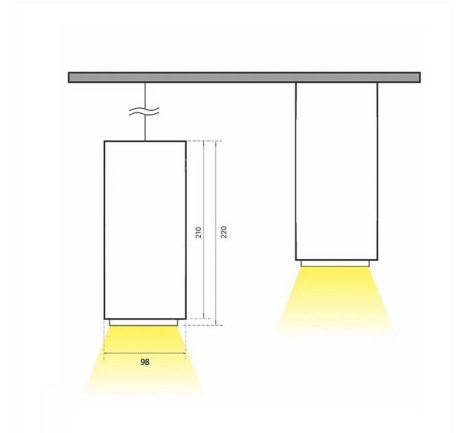

DL H Накладной светильник DL H светодиодный / Ø98x98x220 мм, черный, IP20 // 36 Вт, CRI 80, 2700К, 3566 Лм, 15° (Халла Лайтинг)

Накладные, Подвесные

Бренд

Тип
установки

Накладной

Цвет

Белый, Черный, Серебристый

Название/Артикул

Накладной светильник DL H светодиодный / Ø98x98x220 мм, черный, IP20 // 36 Вт, CRI 80, 2700К, 3566 Лм, 15° (Халла Лайтинг)/DL H1x36W 1206/E/827 0.9A **d черный

Цвет корпуса

черный

Диаметр

36 Вт

Цветовая температура

2700К

Световой поток	3566 Лм
Длина	198 мм
Ширина	98 мм
Высота	220 мм
Размеры	198x98x220 мм

DL H Накладной светильник DL H светодиодный / 98x98x220 мм, черный, IP20 // 36 Вт, CRI 80, 2700К, 3566 Лм, 15° (Халла Лайтинг)

Конструкция

Светодиодный светильник DL H используется для внутреннего освещения торговых и выставочных площадей, офисов и шоу-румов, мест общего пользования. По способу установки представлен в двух модификациях: накладной, подвесной. Корпус выполнен из алюминия, что обеспечивает эффективный отвод тепла и гарантирует стабильную работу на протяжении всего срока службы. При покраске светильника применяется метод порошкового нанесения с последующей термообработкой