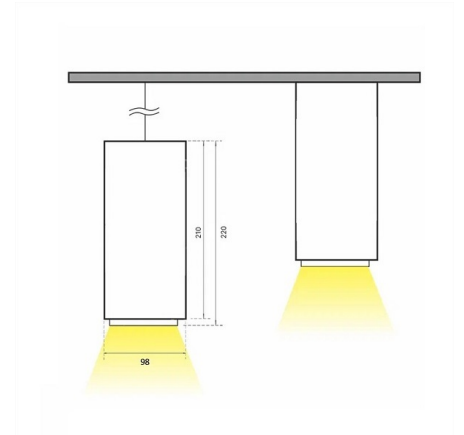

DL H Накладной светильник DL H светодиодный / Ø98x98x220 мм, черный, IP20 // 36 Вт, CRI 80, 2700К, 3566 Лм, 15° (Халла Лайтинг)

Накладные, Подвесные

Бренд

Тип
установки

Накладной

Цвет

Белый, Черный, Серебристый

Название/Артикул

Накладной светильник DL H светодиодный / Ø98x98x220 мм, черный, IP20 // 36 Вт, CRI 80, 2700К, 3566 Лм, 15° (Халла Лайтинг)/DL H1x36W 1206/E/827 0.9A **d черный

Цвет корпуса

черный

Диаметр

36 Вт

Цветовая температура

2700К

Световой поток	3566 Лм
Длина	198 мм
Ширина	98 мм
Высота	220 мм
Размеры	198x98x220 мм

DL H Накладной светильник DL H светодиодный / 98x98x220 мм, черный, IP20 // 36 Вт, CRI 80, 2700К, 3566 Лм, 15° (Халла Лайтинг)

Конструкция

Светодиодный светильник DL H используется для внутреннего освещения торговых и выставочных площадей, офисов и шоу-румов, мест общего пользования. По способу установки представлен в двух модификациях: накладной, подвесной. Корпус выполнен из алюминия, что обеспечивает эффективный отвод тепла и гарантирует стабильную работу на протяжении всего срока службы. При покраске светильника применяется метод порошкового нанесения с последующей термообработкой