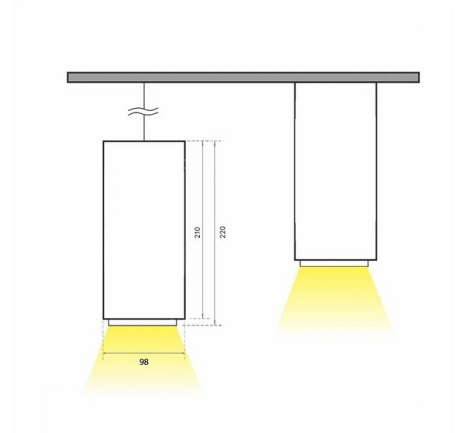

# DL Н Накладной светильник DL Н светодиодный / □98x98x220 мм, белый, IP20 // 36 Вт, CRI 80, 3000К, 3715 Лм, 15° (Халла Лайтинг)

Накладные, Подвесные

Бренд

Тип  
установки

Накладной

Цвет

Белый, Черный, Серебристый

Название/Артикул

Накладной светильник DL Н светодиодный / □98x98x220 мм,  
белый, IP20 // 36 Вт, CRI 80, 3000К, 3715 Лм, 15° (Халла  
Лайтинг)/DL Н1x36W 1206/E/830 0.9A \*\*d белый

Цвет корпуса

белый

Диаметр

# DL H Накладной светильник DL H светодиодный / 98x98x220 мм, белый, IP20 // 36 Вт, CRI 80, 3000К, 3715 Лм, 15° (Халла Лайтинг)

## Конструкция

Светодиодный светильник DL H используется для внутреннего освещения торговых и выставочных площадей, офисов и шоу-румов, мест общего пользования. По способу установки представлен в двух модификациях: накладной, подвесной. Корпус выполнен из алюминия, что обеспечивает эффективный отвод тепла и гарантирует стабильную работу на протяжении всего срока службы. При покраске светильника применяется метод порошкового нанесения с последующей термообработкой