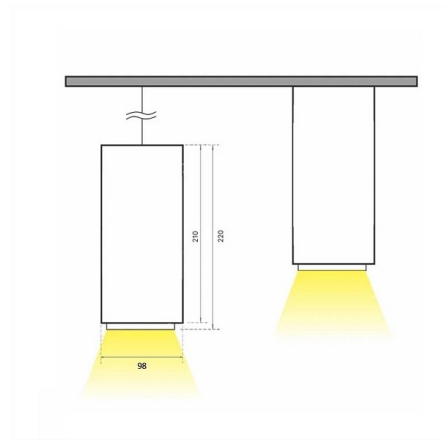

# DL Н Накладной светильник DL Н светодиодный / 98x98x220 мм, белый, IP20 // 36 Вт, CRI 80, 3000К, 3715 Лм, 15° (Халла Лайтинг)

Накладные, Подвесные

Бренд

Тип  
установки

Накладной

Цвет	Белый, Черный, Серебристый	Распределение света	Прямое освещение
Материал корпуса	алюминий	Цветовая температура	2700, 4000, 5000, 3500
Гарантия	5 лет		

## Конструкция

Светодиодный светильник DL Н используется для внутреннего освещения торговых и выставочных площадей, офисов и шоу-румов, мест общего пользования. По способу установки представлен в двух модификациях: накладной, подвесной. Корпус выполнен из алюминия, что обеспечивает эффективный отвод тепла и гарантирует стабильную работу на протяжении всего срока службы. При покраске светильника применяется метод порошкового нанесения с последующей термообработкой

## Оптика

Оптическая часть светильника оснащена высокоэффективным отражателем, что позволяет фокусировать световой поток в необходимые углы (15°, 23°, 30°, 45°, 60°) для создания акцентного освещения. Комплектуется прозрачным рассеивателем, опционально может комплектоваться матовым рассеивателем

**DL H Накладной светильник DL H светодиодный /  
□98x98x220 мм, белый, IP20 // 36 Вт, CRI 80, 3000К, 3715  
Лм, 15° (Халла Лайтинг)**

<b>Полное наименование</b>	Накладной светильник DL H светодиодный / 98x98x220 мм, белый, IP20 // 36 Вт, CRI 80, 3000К, 3715 Лм, 15° (Халла Лайтинг)
<b>Артикул</b>	DL H1x36W 1206/E/830 0.9A **d белый
<b>Модель</b>	DL H
<b>Цвет корпуса</b>	белый
<b>Диаметр</b>	98
<b>Тип монтажа</b>	Накладной
<b>Индекс цветопередачи</b>	CRI 80
<b>Оптика</b>	15°
<b>Диммирование</b>	нет
<b>Опция</b>	нет
<b>Рабочий ток</b>	0.9А
<b>Степень защиты</b>	IP20
<b>Мощность</b>	36 Вт
<b>Цветовая температура</b>	3000К
<b>Световой поток</b>	3715 Лм
<b>Длина</b>	98 мм
<b>Ширина</b>	98 мм
<b>Высота</b>	220 мм
<b>Размеры</b>	98x98x220 мм