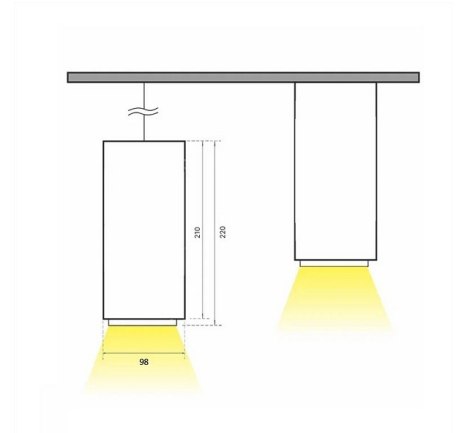

DL Н Накладной светильник DL Н светодиодный / Ø98x98x220 мм, белый, IP20 // 36 Вт, CRI 80, 3000К, 3715 Лм, 15° (Халла Лайтинг)

Накладные, Подвесные

Бренд

Тип
установки

Накладной

Цвет

Белый, Черный, Серебристый

Название/Артикул

Накладной светильник DL Н светодиодный / Ø98x98x220 мм, белый, IP20 // 36 Вт, CRI 80, 3000К, 3715 Лм, 15° (Халла Лайтинг)/DL Н1x36W 1206/E/830 0.9A **d белый

Цвет корпуса

белый

Диаметр

Ø98

Цветовая температура

3000К

Световой поток	3715 Лм
Длина	198 мм
Ширина	98 мм
Высота	220 мм
Размеры	198x98x220 мм

DL H Накладной светильник DL H светодиодный / 98x98x220 мм, белый, IP20 // 36 Вт, CRI 80, 3000К, 3715 Лм, 15° (Халла Лайтинг)

Конструкция

Светодиодный светильник DL H используется для внутреннего освещения торговых и выставочных площадей, офисов и шоу-румов, мест общего пользования. По способу установки представлен в двух модификациях: накладной, подвесной. Корпус выполнен из алюминия, что обеспечивает эффективный отвод тепла и гарантирует стабильную работу на протяжении всего срока службы. При покраске светильника применяется метод порошкового нанесения с последующей термообработкой