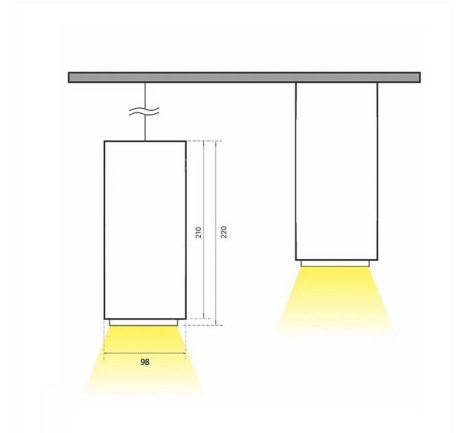

# DL H Накладной светильник DL H светодиодный / Ø98x98x220 мм, серебро, IP20 // 36 Вт, CRI 80, 3000К, 3715 Лм, 15° (Халла Лайтинг)

Накладные, Подвесные

Бренд

Тип  
установки

Накладной

Цвет

Белый, Черный, Серебристый

Название/Артикул

Накладной светильник DL H светодиодный / Ø98x98x220 мм, серебро, IP20 // 36 Вт, CRI 80, 3000К, 3715 Лм, 15° (Халла Лайтинг)/DL H1x36W 1206/E/830 0.9A \*\*d серебро

Цвет корпуса

серебро

Диаметр

# DL H Накладной светильник DL H светодиодный / 98x98x220 мм, серебро, IP20 // 36 Вт, CRI 80, 3000К, 3715 Лм, 15° (Халла Лайтинг)

## Конструкция

Светодиодный светильник DL H используется для внутреннего освещения торговых и выставочных площадей, офисов и шоу-румов, мест общего пользования. По способу установки представлен в двух модификациях: накладной, подвесной. Корпус выполнен из алюминия, что обеспечивает эффективный отвод тепла и гарантирует стабильную работу на протяжении всего срока службы. При покраске светильника применяется метод порошкового нанесения с последующей термообработкой