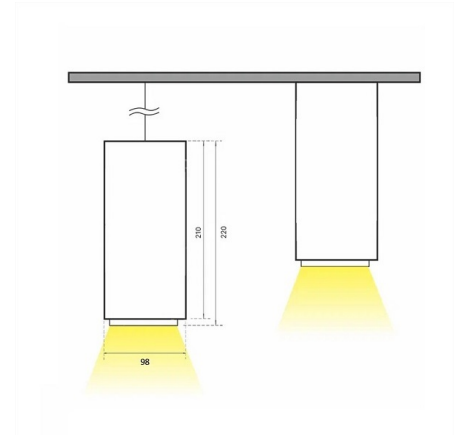

# DL H Накладной светильник DL H светодиодный / Ø98x98x220 мм, черный, IP20 // 36 Вт, CRI 80, 3000К, 3715 Лм, 15° (Халла Лайтинг)

Накладные, Подвесные

Бренд

Тип  
установки

Накладной

Цвет

Белый, Черный, Серебристый

Название/Артикул

Накладной светильник DL H светодиодный / Ø98x98x220 мм, черный, IP20 // 36 Вт, CRI 80, 3000К, 3715 Лм, 15° (Халла Лайтинг)/DL H1x36W 1206/E/830 0.9A \*\*d черный

Цвет корпуса

черный

Диаметр

# DL H Накладной светильник DL H светодиодный / 98x98x220 мм, черный, IP20 // 36 Вт, CRI 80, 3000К, 3715 Лм, 15° (Халла Лайтинг)

## Конструкция

Светодиодный светильник DL H используется для внутреннего освещения торговых и выставочных площадей, офисов и шоу-румов, мест общего пользования. По способу установки представлен в двух модификациях: накладной, подвесной. Корпус выполнен из алюминия, что обеспечивает эффективный отвод тепла и гарантирует стабильную работу на протяжении всего срока службы. При покраске светильника применяется метод порошкового нанесения с последующей термообработкой