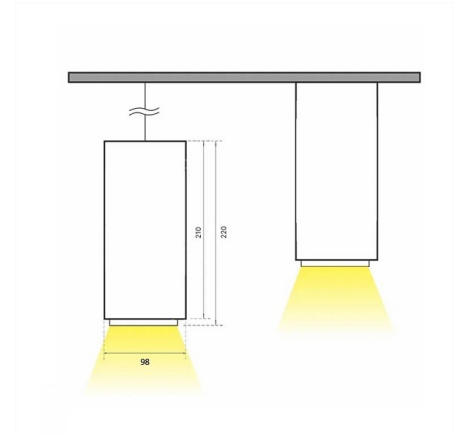

DL H Накладной светильник DL H светодиодный / Ø98x98x220 мм, черный, IP20 // 36 Вт, CRI 80, 3000К, 3715 Лм, 15° (Халла Лайтинг)

Накладные, Подвесные

Бренд

Тип
установки

Накладной

Цвет

Белый, Черный, Серебристый

Название/Артикул

Накладной светильник DL H светодиодный / Ø98x98x220 мм, черный, IP20 // 36 Вт, CRI 80, 3000К, 3715 Лм, 15° (Халла Лайтинг)/DL H1x36W 1206/E/830 0.9A **d черный

Цвет корпуса

черный

Диаметр

36 Вт

Цветовая температура

3000К

Световой поток	3715 Лм
Длина	198 мм
Ширина	98 мм
Высота	220 мм
Размеры	198x98x220 мм

DL H Накладной светильник DL H светодиодный / 98x98x220 мм, черный, IP20 // 36 Вт, CRI 80, 3000К, 3715 Лм, 15° (Халла Лайтинг)

Конструкция

Светодиодный светильник DL H используется для внутреннего освещения торговых и выставочных площадей, офисов и шоу-румов, мест общего пользования. По способу установки представлен в двух модификациях: накладной, подвесной. Корпус выполнен из алюминия, что обеспечивает эффективный отвод тепла и гарантирует стабильную работу на протяжении всего срока службы. При покраске светильника применяется метод порошкового нанесения с последующей термообработкой