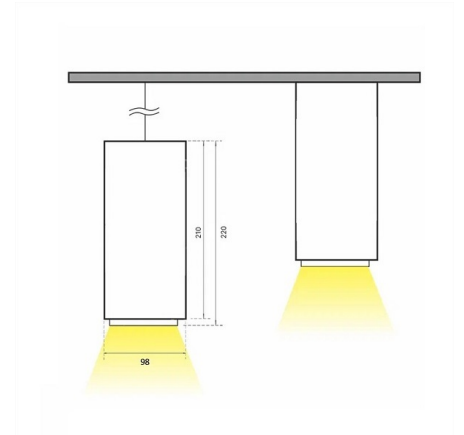

DL Н Накладной светильник DL Н светодиодный / □98x98x220 мм, белый, IP20 // 36 Вт, CRI 80, 4000К, 3812 Лм, 15° (Халла Лайтинг)

Накладные, Подвесные

Бренд

Тип
установки

Накладной

Цвет

Белый, Черный, Серебристый

Название/Артикул

Накладной светильник DL Н светодиодный / □98x98x220 мм, белый, IP20 // 36 Вт, CRI 80, 4000К, 3812 Лм, 15° (Халла Лайтинг)/DL Н1x36W 1206/E/840 0.9A **d белый

Цвет корпуса

белый

Диаметр

□98

Цветовая температура

4000К

Световой поток	3812 Лм
Длина	198 мм
Ширина	98 мм
Высота	220 мм
Размеры	198x98x220 мм

DL H Накладной светильник DL H светодиодный / 98x98x220 мм, белый, IP20 // 36 Вт, CRI 80, 4000К, 3812 Лм, 15° (Халла Лайтинг)

Конструкция

Светодиодный светильник DL H используется для внутреннего освещения торговых и выставочных площадей, офисов и шоу-румов, мест общего пользования. По способу установки представлен в двух модификациях: накладной, подвесной. Корпус выполнен из алюминия, что обеспечивает эффективный отвод тепла и гарантирует стабильную работу на протяжении всего срока службы. При покраске светильника применяется метод порошкового нанесения с последующей термообработкой