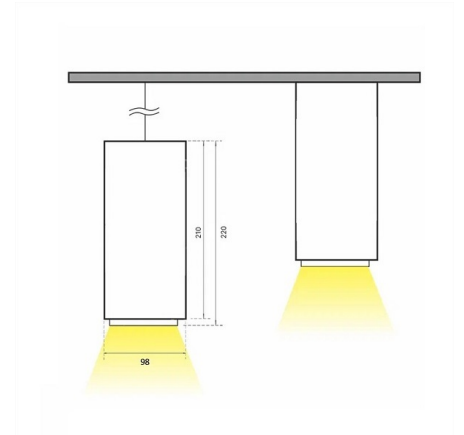

DL Н Накладной светильник DL Н светодиодный / Ø98x98x220 мм, белый, IP20 // 36 Вт, CRI 80, 4000К, 3812 Лм, 15° (Халла Лайтинг)

Накладные, Подвесные

Бренд

Тип
установки

Накладной

Цвет

Белый, Черный, Серебристый

Название/Артикул

Накладной светильник DL Н светодиодный / Ø98x98x220 мм, белый, IP20 // 36 Вт, CRI 80, 4000К, 3812 Лм, 15° (Халла Лайтинг)/DL Н1x36W 1206/E/840 0.9A **d белый

Цвет корпуса

белый

Диаметр

Ø98

Цветовая температура

4000К

Световой поток	3812 Лм
Длина	∅98 мм
Ширина	98 мм
Высота	220 мм
Размеры	∅98x98x220 мм

DL H Накладной светильник DL H светодиодный / 98x98x220 мм, белый, IP20 // 36 Вт, CRI 80, 4000К, 3812 Лм, 15° (Халла Лайтинг)

Конструкция

Светодиодный светильник DL H используется для внутреннего освещения торговых и выставочных площадей, офисов и шоу-румов, мест общего пользования. По способу установки представлен в двух модификациях: накладной, подвесной. Корпус выполнен из алюминия, что обеспечивает эффективный отвод тепла и гарантирует стабильную работу на протяжении всего срока службы. При покраске светильника применяется метод порошкового нанесения с последующей термообработкой