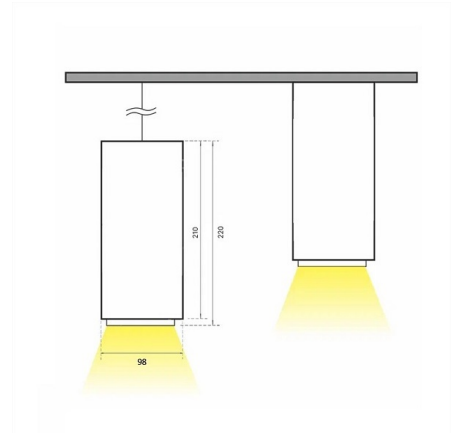

DL Н Накладной светильник DL Н светодиодный / 98x98x220 мм, белый, IP20 // 36 Вт, CRI 80, 4000К, 3812 Лм, 15° (Халла Лайтинг)

Накладные, Подвесные

Бренд

Тип
установки

Накладной

Цвет	Белый, Черный, Серебристый	Распределение света	Прямое освещение
Материал корпуса	алюминий	Цветовая температура	2700, 4000, 5000, 3500
Гарантия	5 лет		

Конструкция

Светодиодный светильник DL Н используется для внутреннего освещения торговых и выставочных площадей, офисов и шоу-румов, мест общего пользования. По способу установки представлен в двух модификациях: накладной, подвесной. Корпус выполнен из алюминия, что обеспечивает эффективный отвод тепла и гарантирует стабильную работу на протяжении всего срока службы. При покраске светильника применяется метод порошкового нанесения с последующей термообработкой

Оптика

Оптическая часть светильника оснащена высокоэффективным отражателем, что позволяет фокусировать световой поток в необходимые углы (15°, 23°, 30°, 45°, 60°) для создания акцентного освещения. Комплектуется прозрачным рассеивателем, опционально может комплектоваться матовым рассеивателем

**DL H Накладной светильник DL H светодиодный /
□98x98x220 мм, белый, IP20 // 36 Вт, CRI 80, 4000К, 3812
Лм, 15° (Халла Лайтинг)**

Полное наименование	Накладной светильник DL H светодиодный / 98x98x220 мм, белый, IP20 // 36 Вт, CRI 80, 4000К, 3812 Лм, 15° (Халла Лайтинг)
Артикул	DL H1x36W 1206/E/840 0.9A **d белый
Модель	DL H
Цвет корпуса	белый
Диаметр	98
Тип монтажа	Накладной
Индекс цветопередачи	CRI 80
Оптика	15°
Диммирование	нет
Опция	нет
Рабочий ток	0.9А
Степень защиты	IP20
Мощность	36 Вт
Цветовая температура	4000К
Световой поток	3812 Лм
Длина	98 мм
Ширина	98 мм
Высота	220 мм
Размеры	98x98x220 мм