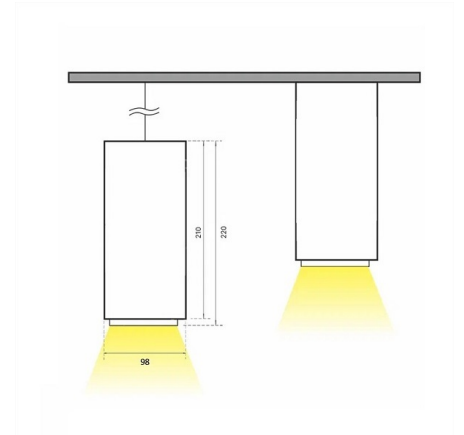

DL H Накладной светильник DL H светодиодный / □98x98x220 мм, серебро, IP20 // 36 Вт, CRI 80, 4000К, 3812 Лм, 15° (Халла Лайтинг)

Накладные, Подвесные

Бренд

Тип
установки

Накладной

Цвет

Белый, Черный, Серебристый

Название/Артикул

Накладной светильник DL H светодиодный / □98x98x220 мм, серебро, IP20 // 36 Вт, CRI 80, 4000К, 3812 Лм, 15° (Халла Лайтинг)/DL H1x36W 1206/E/840 0.9A **d серебро

Цвет корпуса

серебро

Диаметр

36 Вт

Цветовая температура

4000К

Световой поток	3812 Лм
Длина	198 мм
Ширина	98 мм
Высота	220 мм
Размеры	198x98x220 мм

DL H Накладной светильник DL H светодиодный / 98x98x220 мм, серебро, IP20 // 36 Вт, CRI 80, 4000К, 3812 Лм, 15° (Халла Лайтинг)

Конструкция

Светодиодный светильник DL H используется для внутреннего освещения торговых и выставочных площадей, офисов и шоу-румов, мест общего пользования. По способу установки представлен в двух модификациях: накладной, подвесной. Корпус выполнен из алюминия, что обеспечивает эффективный отвод тепла и гарантирует стабильную работу на протяжении всего срока службы. При покраске светильника применяется метод порошкового нанесения с последующей термообработкой