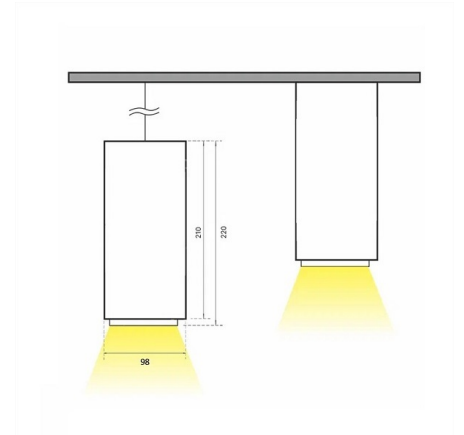

DL H Накладной светильник DL H светодиодный / Ø98x98x220 мм, серебро, IP20 // 36 Вт, CRI 80, 4000К, 3812 Лм, 15° (Халла Лайтинг)

Накладные, Подвесные

Бренд

Тип
установки

Накладной

Цвет

Белый, Черный, Серебристый

Название/Артикул

Накладной светильник DL H светодиодный / Ø98x98x220 мм, серебро, IP20 // 36 Вт, CRI 80, 4000К, 3812 Лм, 15° (Халла Лайтинг)/DL H1x36W 1206/E/840 0.9A **d серебро

Цвет корпуса

серебро

Диаметр

36 Вт

Цветовая температура

4000К

Световой поток	3812 Лм
Длина	198 мм
Ширина	98 мм
Высота	220 мм
Размеры	198x98x220 мм

DL H Накладной светильник DL H светодиодный / 98x98x220 мм, серебро, IP20 // 36 Вт, CRI 80, 4000К, 3812 Лм, 15° (Халла Лайтинг)

Конструкция

Светодиодный светильник DL H используется для внутреннего освещения торговых и выставочных площадей, офисов и шоу-румов, мест общего пользования. По способу установки представлен в двух модификациях: накладной, подвесной. Корпус выполнен из алюминия, что обеспечивает эффективный отвод тепла и гарантирует стабильную работу на протяжении всего срока службы. При покраске светильника применяется метод порошкового нанесения с последующей термообработкой