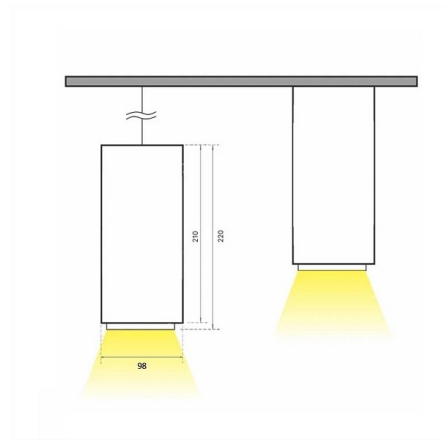

DL Н Накладной светильник DL Н светодиодный / 98x98x220 мм, серебро, IP20 // 36 Вт, CRI 80, 4000К, 3812 Лм, 15° (Халла Лайтинг)

Накладные, Подвесные

Бренд	HALLA Lighting	Тип установки	Накладной
Цвет	Белый, Черный, Серебристый	Распределение света	Прямое освещение
Материал корпуса	алюминий	Цветовая температура	2700, 4000, 5000, 3500
Гарантия	5 лет		

Конструкция

Светодиодный светильник DL Н используется для внутреннего освещения торговых и выставочных площадей, офисов и шоу-румов, мест общего пользования. По способу установки представлен в двух модификациях: накладной, подвесной. Корпус выполнен из алюминия, что обеспечивает эффективный отвод тепла и гарантирует стабильную работу на протяжении всего срока службы. При покраске светильника применяется метод порошкового нанесения с последующей термообработкой

Оптика

Оптическая часть светильника оснащена высокоэффективным отражателем, что позволяет фокусировать световой поток в необходимые углы (15°, 23°, 30°, 45°, 60°) для создания акцентного освещения. Комплектуется прозрачным рассеивателем, опционально может комплектоваться матовым рассеивателем

**DL H Накладной светильник DL H светодиодный /
□98x98x220 мм, серебро, IP20 // 36 Вт, CRI 80, 4000К,
3812 Лм, 15° (Халла Лайтинг)**

Полное наименование	Накладной светильник DL H светодиодный / 98x98x220 мм, серебро, IP20 // 36 Вт, CRI 80, 4000К, 3812 Лм, 15° (Халла Лайтинг)
Артикул	DL H1x36W 1206/E/840 0.9A **d серебро
Модель	DL H
Цвет корпуса	серебро
Диаметр	98
Тип монтажа	Накладной
Индекс цветопередачи	CRI 80
Оптика	15°
Диммирование	нет
Опция	нет
Рабочий ток	0.9А
Степень защиты	IP20
Мощность	36 Вт
Цветовая температура	4000К
Световой поток	3812 Лм
Длина	98 мм
Ширина	98 мм
Высота	220 мм
Размеры	98x98x220 мм