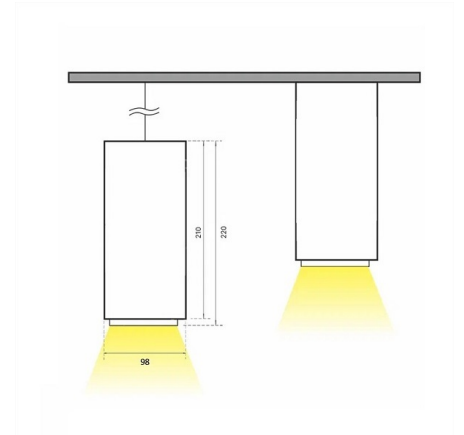

DL H Накладной светильник DL H светодиодный / Ø98x98x220 мм, черный, IP20 // 36 Вт, CRI 80, 4000К, 3812 Лм, 15° (Халла Лайтинг)

Накладные, Подвесные

Бренд

Тип
установки

Накладной

Цвет

Белый, Черный, Серебристый

Название/Артикул

Накладной светильник DL H светодиодный / Ø98x98x220 мм, черный, IP20 // 36 Вт, CRI 80, 4000К, 3812 Лм, 15° (Халла Лайтинг)/DL H1x36W 1206/E/840 0.9A **d черный

Цвет корпуса

черный

Диаметр

36 Вт

Цветовая температура

4000K

Световой поток	3812 Лм
Длина	∅98 мм
Ширина	98 мм
Высота	220 мм
Размеры	∅98x98x220 мм

DL H Накладной светильник DL H светодиодный / 98x98x220 мм, черный, IP20 // 36 Вт, CRI 80, 4000К, 3812 Лм, 15° (Халла Лайтинг)

Конструкция

Светодиодный светильник DL H используется для внутреннего освещения торговых и выставочных площадей, офисов и шоу-румов, мест общего пользования. По способу установки представлен в двух модификациях: накладной, подвесной. Корпус выполнен из алюминия, что обеспечивает эффективный отвод тепла и гарантирует стабильную работу на протяжении всего срока службы. При покраске светильника применяется метод порошкового нанесения с последующей термообработкой