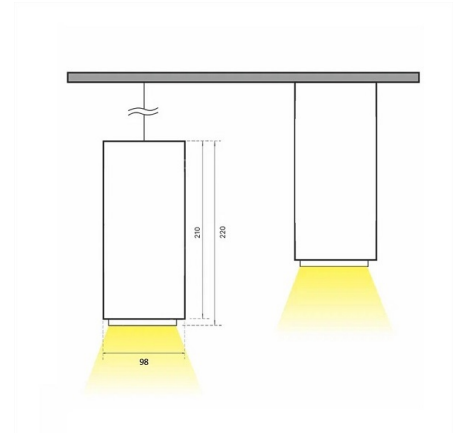

DL Н Накладной светильник DL Н светодиодный / □98x98x220 мм, белый, IP20 // 30 Вт, CRI 80, 2700К, 2859 Лм, 15° (Халла Лайтинг)

Накладные, Подвесные

Бренд

Тип
установки

Накладной

Цвет

Белый, Черный, Серебристый

Название/Артикул

Накладной светильник DL Н светодиодный / □98x98x220 мм, белый, IP20 // 30 Вт, CRI 80, 2700К, 2859 Лм, 15° (Халла Лайтинг)/DL Н1x30W 1206/E/827 0.7A **d белый

Цвет корпуса

белый

Диаметр

□98

Цветовая температура

2700К

Световой поток	2859 Лм
Длина	198 мм
Ширина	98 мм
Высота	220 мм
Размеры	198x98x220 мм

DL H Накладной светильник DL H светодиодный / 98x98x220 мм, белый, IP20 // 30 Вт, CRI 80, 2700К, 2859 Лм, 15° (Халла Лайтинг)

Конструкция

Светодиодный светильник DL H используется для внутреннего освещения торговых и выставочных площадей, офисов и шоу-румов, мест общего пользования. По способу установки представлен в двух модификациях: накладной, подвесной. Корпус выполнен из алюминия, что обеспечивает эффективный отвод тепла и гарантирует стабильную работу на протяжении всего срока службы. При покраске светильника применяется метод порошкового нанесения с последующей термообработкой