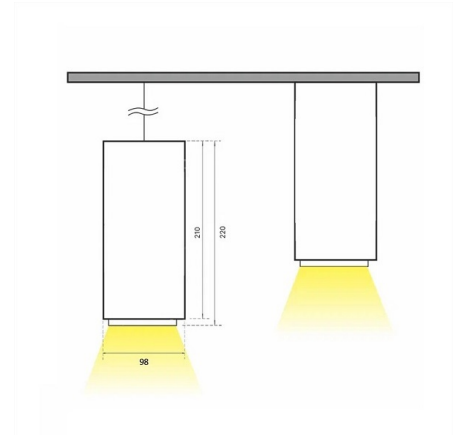

# DL H Накладной светильник DL H светодиодный / Ø98x98x220 мм, белый, IP20 // 30 Вт, CRI 80, 2700К, 2859 Лм, 15° (Халла Лайтинг)

Накладные, Подвесные

Бренд

Тип  
установки

Накладной

Цвет

Белый, Черный, Серебристый

Название/Артикул

Накладной светильник DL H светодиодный / Ø98x98x220 мм, белый, IP20 // 30 Вт, CRI 80, 2700К, 2859 Лм, 15° (Халла Лайтинг)/DL H1x30W 1206/E/827 0.7A \*\*d белый

Цвет корпуса

белый

Диаметр

Ø98

Цветовая температура

2700К

<b>Световой поток</b>	2859 Лм
<b>Длина</b>	198 мм
<b>Ширина</b>	98 мм
<b>Высота</b>	220 мм
<b>Размеры</b>	198x98x220 мм

## Конструкция

Светодиодный светильник DL H используется для внутреннего освещения торговых и выставочных площадей, офисов и шоу-румов, мест общего пользования. По способу установки представлен в двух модификациях: накладной, подвесной. Корпус выполнен из алюминия, что обеспечивает эффективный отвод тепла и гарантирует стабильную работу на протяжении всего срока службы. При покраске светильника применяется метод порошкового нанесения с последующей термообработкой