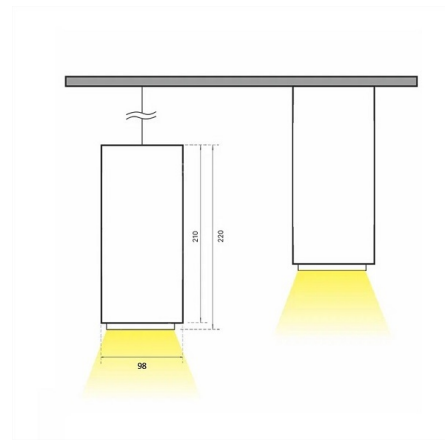

DL Н Накладной светильник DL Н светодиодный / 98x98x220 мм, серебро, IP20 // 30 Вт, CRI 80, 2700К, 2859 Лм, 15° (Халла Лайтинг)

Накладные, Подвесные

| | | | |
|------------------|----------------------------|----------------------|------------------------|
| Бренд | HALLA Lighting | Тип установки | Накладной |
| Цвет | Белый, Черный, Серебристый | Распределение света | Прямое освещение |
| Материал корпуса | алюминий | Цветовая температура | 2700, 4000, 5000, 3500 |
| Гарантия | 5 лет | | |

Конструкция

Светодиодный светильник DL Н используется для внутреннего освещения торговых и выставочных площадей, офисов и шоу-румов, мест общего пользования. По способу установки представлен в двух модификациях: накладной, подвесной. Корпус выполнен из алюминия, что обеспечивает эффективный отвод тепла и гарантирует стабильную работу на протяжении всего срока службы. При покраске светильника применяется метод порошкового нанесения с последующей термообработкой

**DL H Накладной светильник DL H светодиодный /
□98x98x220 мм, серебро, IP20 // 30 Вт, CRI 80, 2700К,
2859 Лм, 15° (Халла Лайтинг)**

| | |
|-----------------------------|--|
| Полное наименование | Накладной светильник DL H светодиодный / 98x98x220 мм, серебро, IP20 // 30 Вт, CRI 80, 2700К, 2859 Лм, 15° (Халла Лайтинг) |
| Артикул | DL H1x30W 1206/E/827 0.7A **d серебро |
| Модель | DL H |
| Цвет корпуса | серебро |
| Диаметр | 98 |
| Тип монтажа | Накладной |
| Индекс цветопередачи | CRI 80 |
| Оптика | 15° |
| Диммирование | нет |
| Опция | нет |
| Рабочий ток | 0.7A |
| Степень защиты | IP20 |
| Мощность | 30 Вт |
| Цветовая температура | 2700К |
| Световой поток | 2859 Лм |
| Длина | 98 мм |
| Ширина | 98 мм |
| Высота | 220 мм |
| Размеры | 98x98x220 мм |