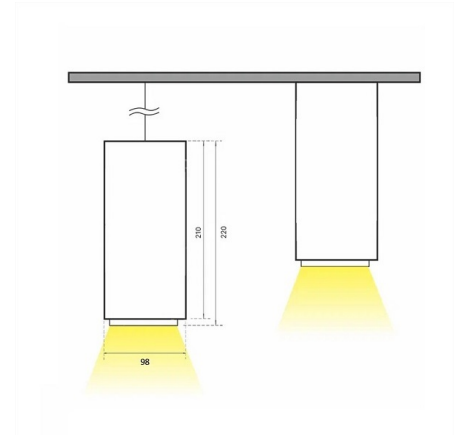

DL H Накладной светильник DL H светодиодный / □98x98x220 мм, серебро, IP20 // 30 Вт, CRI 80, 2700К, 2859 Лм, 15° (Халла Лайтинг)

Накладные, Подвесные

Бренд

Тип
установки

Накладной

Цвет

Белый, Черный, Серебристый

Название/Артикул

Накладной светильник DL H светодиодный / □98x98x220 мм, серебро, IP20 // 30 Вт, CRI 80, 2700К, 2859 Лм, 15° (Халла Лайтинг)/DL H1x30W 1206/E/827 0.7A **d серебро

Цвет корпуса

серебро

Диаметр

30 Вт

Цветовая температура

2700К

Световой поток	2859 Лм
Длина	198 мм
Ширина	98 мм
Высота	220 мм
Размеры	198x98x220 мм

DL H Накладной светильник DL H светодиодный / 98x98x220 мм, серебро, IP20 // 30 Вт, CRI 80, 2700К, 2859 Лм, 15° (Халла Лайтинг)

Конструкция

Светодиодный светильник DL H используется для внутреннего освещения торговых и выставочных площадей, офисов и шоу-румов, мест общего пользования. По способу установки представлен в двух модификациях: накладной, подвесной. Корпус выполнен из алюминия, что обеспечивает эффективный отвод тепла и гарантирует стабильную работу на протяжении всего срока службы. При покраске светильника применяется метод порошкового нанесения с последующей термообработкой