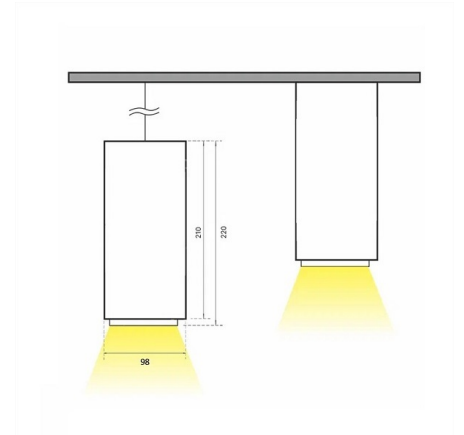

DL H Накладной светильник DL H светодиодный / Ø98x98x220 мм, черный, IP20 // 30 Вт, CRI 80, 2700К, 2859 Лм, 15° (Халла Лайтинг)

Накладные, Подвесные

Бренд

Тип
установки

Накладной

Цвет

Белый, Черный, Серебристый

Название/Артикул

Накладной светильник DL H светодиодный / Ø98x98x220 мм, черный, IP20 // 30 Вт, CRI 80, 2700К, 2859 Лм, 15° (Халла Лайтинг)/DL H1x30W 1206/E/827 0.7A **d черный

Цвет корпуса

черный

Диаметр

30 Вт

Цветовая температура

2700К

Световой поток	2859 Лм
Длина	198 мм
Ширина	98 мм
Высота	220 мм
Размеры	198x98x220 мм

DL H Накладной светильник DL H светодиодный / 98x98x220 мм, черный, IP20 // 30 Вт, CRI 80, 2700К, 2859 Лм, 15° (Халла Лайтинг)

Конструкция

Светодиодный светильник DL H используется для внутреннего освещения торговых и выставочных площадей, офисов и шоу-румов, мест общего пользования. По способу установки представлен в двух модификациях: накладной, подвесной. Корпус выполнен из алюминия, что обеспечивает эффективный отвод тепла и гарантирует стабильную работу на протяжении всего срока службы. При покраске светильника применяется метод порошкового нанесения с последующей термообработкой