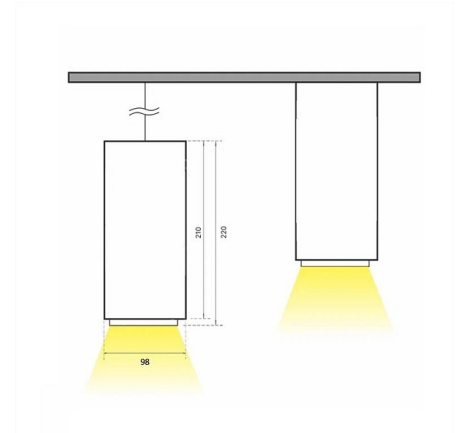

DL Н Накладной светильник DL Н светодиодный / □98x98x220 мм, белый, IP20 // 30 Вт, CRI 80, 3000К, 2979 Лм, 15° (Халла Лайтинг)

Накладные, Подвесные

Бренд

Тип
установки

Накладной

Цвет

Белый, Черный, Серебристый

Название/Артикул

Накладной светильник DL Н светодиодный / □98x98x220 мм,
белый, IP20 // 30 Вт, CRI 80, 3000К, 2979 Лм, 15° (Халла
Лайтинг)/DL Н1x30W 1206/E/830 0.7A **d белый

Цвет корпуса

белый

Диаметр

□98

Цветовая температура

3000К

Световой поток	2979 Лм
Длина	198 мм
Ширина	98 мм
Высота	220 мм
Размеры	198x98x220 мм

DL H Накладной светильник DL H светодиодный / 98x98x220 мм, белый, IP20 // 30 Вт, CRI 80, 3000К, 2979 Лм, 15° (Халла Лайтинг)

Конструкция

Светодиодный светильник DL H используется для внутреннего освещения торговых и выставочных площадей, офисов и шоу-румов, мест общего пользования. По способу установки представлен в двух модификациях: накладной, подвесной. Корпус выполнен из алюминия, что обеспечивает эффективный отвод тепла и гарантирует стабильную работу на протяжении всего срока службы. При покраске светильника применяется метод порошкового нанесения с последующей термообработкой