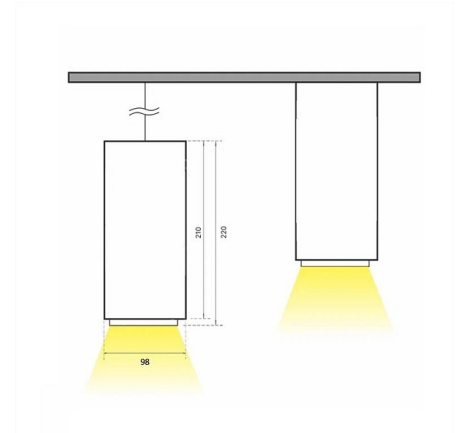

DL Н Накладной светильник DL Н светодиодный / □98x98x220 мм, белый, IP20 // 30 Вт, CRI 80, 3000К, 2979 Лм, 15° (Халла Лайтинг)

Накладные, Подвесные

Бренд

Тип
установки

Накладной

Цвет

Белый, Черный, Серебристый

Название/Артикул

Накладной светильник DL Н светодиодный / □98x98x220 мм, белый, IP20 // 30 Вт, CRI 80, 3000К, 2979 Лм, 15° (Халла Лайтинг)/DL Н1x30W 1206/E/830 0.7A **d белый

Цвет корпуса

белый

Диаметр

□98

Цветовая температура

3000К

Световой поток	2979 Лм
Длина	198 мм
Ширина	98 мм
Высота	220 мм
Размеры	198x98x220 мм

DL H Накладной светильник DL H светодиодный / 98x98x220 мм, белый, IP20 // 30 Вт, CRI 80, 3000К, 2979 Лм, 15° (Халла Лайтинг)

Конструкция

Светодиодный светильник DL H используется для внутреннего освещения торговых и выставочных площадей, офисов и шоу-румов, мест общего пользования. По способу установки представлен в двух модификациях: накладной, подвесной. Корпус выполнен из алюминия, что обеспечивает эффективный отвод тепла и гарантирует стабильную работу на протяжении всего срока службы. При покраске светильника применяется метод порошкового нанесения с последующей термообработкой