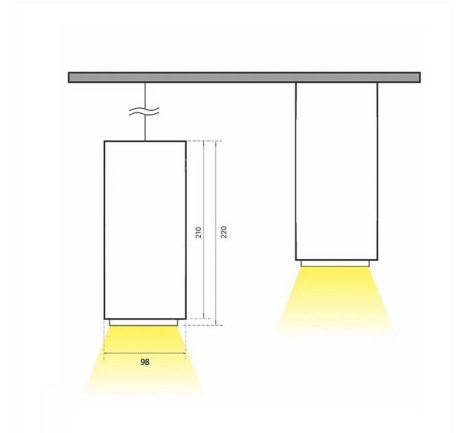

DL H Накладной светильник DL H светодиодный / □98x98x220 мм, серебро, IP20 // 30 Вт, CRI 80, 3000К, 2979 Лм, 15° (Халла Лайтинг)

Накладные, Подвесные

Бренд

Тип
установки

Накладной

Цвет

Белый, Черный, Серебристый

Название/Артикул

Накладной светильник DL H светодиодный / □98x98x220 мм, серебро, IP20 // 30 Вт, CRI 80, 3000К, 2979 Лм, 15° (Халла Лайтинг)/DL H1x30W 1206/E/830 0.7A **d серебро

Цвет корпуса

серебро

Диаметр

30 Вт

Цветовая температура

3000К

Световой поток	2979 Лм
Длина	198 мм
Ширина	98 мм
Высота	220 мм
Размеры	198x98x220 мм

DL H Накладной светильник DL H светодиодный / 98x98x220 мм, серебро, IP20 // 30 Вт, CRI 80, 3000К, 2979 Лм, 15° (Халла Лайтинг)

Конструкция

Светодиодный светильник DL H используется для внутреннего освещения торговых и выставочных площадей, офисов и шоу-румов, мест общего пользования. По способу установки представлен в двух модификациях: накладной, подвесной. Корпус выполнен из алюминия, что обеспечивает эффективный отвод тепла и гарантирует стабильную работу на протяжении всего срока службы. При покраске светильника применяется метод порошкового нанесения с последующей термообработкой