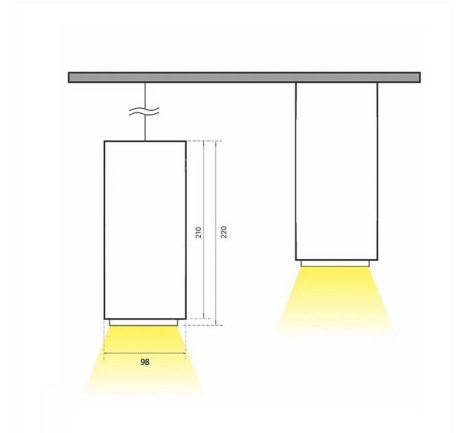

DL H Накладной светильник DL H светодиодный / Ø98x98x220 мм, черный, IP20 // 30 Вт, CRI 80, 3000К, 2979 Лм, 15° (Халла Лайтинг)

Накладные, Подвесные

Бренд

Тип
установки

Накладной

Цвет

Белый, Черный, Серебристый

Название/Артикул

Накладной светильник DL H светодиодный / Ø98x98x220 мм, черный, IP20 // 30 Вт, CRI 80, 3000К, 2979 Лм, 15° (Халла Лайтинг)/DL H1x30W 1206/E/830 0.7A **d черный

Цвет корпуса

черный

Диаметр

30 Вт

Цветовая температура

3000К

Световой поток	2979 Лм
Длина	198 мм
Ширина	98 мм
Высота	220 мм
Размеры	198x98x220 мм

DL H Накладной светильник DL H светодиодный / 98x98x220 мм, черный, IP20 // 30 Вт, CRI 80, 3000К, 2979 Лм, 15° (Халла Лайтинг)

Конструкция

Светодиодный светильник DL H используется для внутреннего освещения торговых и выставочных площадей, офисов и шоу-румов, мест общего пользования. По способу установки представлен в двух модификациях: накладной, подвесной. Корпус выполнен из алюминия, что обеспечивает эффективный отвод тепла и гарантирует стабильную работу на протяжении всего срока службы. При покраске светильника применяется метод порошкового нанесения с последующей термообработкой