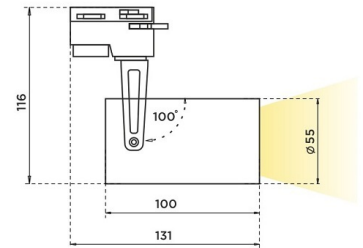

SL 1 GU10 Трековый светильник SL 1 GU10 под LED лампу / 55x100x115 мм, белый, IP20 // 1xLED лампа GU10, свет. поток источника, оптика лампы (Халла Лайтинг)

Встраиваемые, Накладные, Трековые

Бренд			Тип установки	Встраиваемый, Накладной, В шинопровод
Цвет	Белый, Черный, Серебристый	Распределение света	Прямое освещение	
Материал корпуса	алюминий	Цветовая температура		
Гарантия	5 лет	   		

Конструкция

Семейство светильников SL 1 GU10 предназначено для акцентной подсветки в интерьере. Источником света выступает светодиодная лампа с цоколем GU10. Светильники вращаются вокруг своей оси на 355° и поворачиваются на 100°, что позволяет направлять световой поток для решения требуемых задач. По способу установки SL1 GU10 представлен несколькими модификациями: накладной, встраиваемый, трековый. Корпус светильника выполнен из алюминия, что обеспечивает эффективный отвод тепла и гарантирует стабильную работу на протяжении всего срока службы. При покраске светильников применяется метод порошкового нанесения с последующей термообработкой.

SL 1 GU10 Трековый светильник SL 1 GU10 под LED лампу / 55x100x115 мм, белый, IP20 // 1xLED лампа GU10, свет. поток источника, оптика лампы (Халла Лайтинг)

Полное наименование	Трековый светильник SL 1 GU10 под LED лампу / 55x100x115 мм, белый, IP20 // 1xLED лампа GU10, свет. поток источника, оптика лампы (Халла Лайтинг)
Артикул	SL 1 GU10 трековый белый
Модель	SL 1 GU10
Цвет корпуса	белый
Диаметр	55
Тип монтажа	Трековый
Оптика	оптика лампы
Диммирование	нет
Опция	нет
Степень защиты	IP20
Тип цоколя	GU10
Мощность	1xLED лампа GU10
Световой поток	свет. поток источника
Длина	55 мм
Ширина	100 мм
Высота	115 мм
Размеры	55x100x115 мм