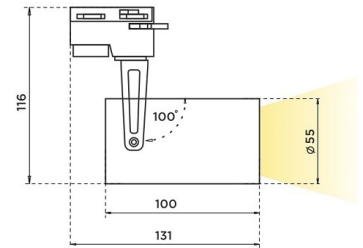

SL 1 GU10 Трековый светильник SL 1 GU10 под LED лампу / 55x100x115 мм, серебро, IP20 // 1xLED лампа GU10, свет. поток источника, оптика лампы (Халла Лайтинг)

Встраиваемые, Накладные, Трековые

Бренд

Тип установки

Встраиваемый, Накладной, В шинопровод

Цвет

Белый, Черный, Серебристый

Распределение света

Прямое освещение

Материал корпуса

алюминий

Цветовая температура

SL 1 GU10 Трековый светильник SL 1 GU10 под LED лампу / 55x100x115 мм, серебро, IP20 // 1xLED лампа GU10, свет. поток источника, оптика лампы (Халла Лайтинг)

Полное наименование	Трековый светильник SL 1 GU10 под LED лампу / 55x100x115 мм, серебро, IP20 // 1xLED лампа GU10, свет. поток источника, оптика лампы (Халла Лайтинг)
Артикул	SL 1 GU10 трековый серебро
Модель	SL 1 GU10
Цвет корпуса	серебро
Диаметр	55
Тип монтажа	Трековый
Оптика	оптика лампы
Диммирование	нет
Опция	нет
Степень защиты	IP20
Тип цоколя	GU10
Мощность	1xLED лампа GU10
Световой поток	свет. поток источника
Длина	55 мм
Ширина	100 мм
Высота	115 мм
Размеры	55x100x115 мм