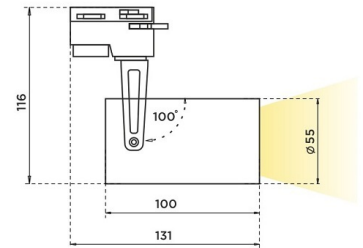

# SL 1 GU10 Трековый светильник SL 1 GU10 под LED лампу / 55x100x115 мм, черный, IP20 // 1xLED лампа GU10, свет. поток источника, оптика лампы (Халла Лайтинг)

Встраиваемые, Накладные, Трековые

Бренд			Тип установки	Встраиваемый, Накладной, В шинопровод
Цвет	Белый, Черный, Серебристый	Распределение света	Прямое освещение	
Материал корпуса	алюминий	Цветовая температура		
Гарантия	5 лет			

## Конструкция

Семейство светильников SL 1 GU10 предназначено для акцентной подсветки в интерьере. Источником света выступает светодиодная лампа с цоколем GU10. Светильники вращаются вокруг своей оси на 355° и поворачиваются на 100°, что позволяет направлять световой поток для решения требуемых задач. По способу установки SL1 GU10 представлен несколькими модификациями: накладной, встраиваемый, трековый. Корпус светильника выполнен из алюминия, что обеспечивает эффективный отвод тепла и гарантирует стабильную работу на протяжении всего срока службы. При покраске светильников применяется метод порошкового нанесения с последующей термообработкой

# SL 1 GU10 Трековый светильник SL 1 GU10 под LED лампу / 55x100x115 мм, черный, IP20 // 1xLED лампа GU10, свет. поток источника, оптика лампы (Халла Лайтинг)

Полное наименование	Трековый светильник SL 1 GU10 под LED лампу / 55x100x115 мм, черный, IP20 // 1xLED лампа GU10, свет. поток источника, оптика лампы (Халла Лайтинг)
Артикул	SL 1 GU10 трековый черный
Модель	SL 1 GU10
Цвет корпуса	черный
Диаметр	55
Тип монтажа	Трековый
Оптика	оптика лампы
Диммирование	нет
Опция	нет
Степень защиты	IP20
Тип цоколя	GU10
Мощность	1xLED лампа GU10
Световой поток	свет. поток источника
Длина	55 мм
Ширина	100 мм
Высота	115 мм
Размеры	55x100x115 мм