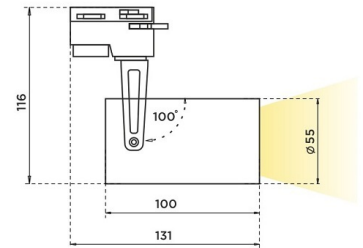

# SL 1 GU10 Встраиваемый светильник SL 1 GU10 под LED лампу / Ø55x100x115 мм, белый, IP20 // 1xLED лампа GU10, свет. поток источника, оптика лампы (Халла Лайтинг)

Встраиваемые, Накладные, Трековые

<b>Бренд</b>			<b>Тип установки</b>	Встраиваемый, Накладной, В шинопровод
<b>Цвет</b>	Белый, Черный, Серебристый	<b>Распределение света</b>	Прямое освещение	
<b>Материал корпуса</b>	алюминий	<b>Цветовая температура</b>		
<b>Гарантия</b>	5 лет	   		

<b>Название/Артикул</b>	Встраиваемый светильник SL 1 GU10 под LED лампу / Ø55x100x115 мм, белый, IP20 // 1xLED лампа GU10, свет. поток источника, оптика лампы (Халла Лайтинг)/SL 1 GU10 встраиваемый белый
<b>Цвет корпуса</b>	белый
<b>Диаметр</b>	Ø55
<b>Тип монтажа</b>	Встраиваемый
<b>Оптика</b>	оптика лампы
<b>Диммирование</b>	нет
<b>Опция</b>	нет
<b>Степень защиты</b>	IP20
<b>Тип цоколя</b>	GU10
<b>Мощность</b>	1xLED лампа GU10
<b>Световой поток</b>	свет. поток источника

<b>Длина</b>	55 мм
<b>Ширина</b>	100 мм
<b>Высота</b>	115 мм
<b>Размеры</b>	55x100x115 мм

# SL 1 GU10 Встраиваемый светильник SL 1 GU10 под LED лампу / 55x100x115 мм, белый, IP20 // 1xLED лампа GU10, свет. поток источника, оптика лампы (Халла Лайтинг)