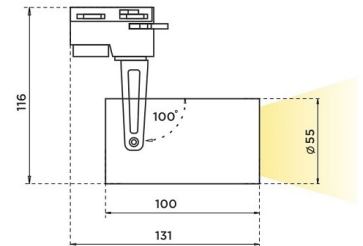

SL 1 GU10 Встраиваемый светильник SL 1 GU10 под LED лампу / 55x100x115 мм, белый, IP20 // 1xLED лампа GU10, свет. поток источника, оптика лампы (Халла Лайтинг)

Встраиваемые, Накладные, Трековые

Бренд			Тип установки	Встраиваемый, Накладной, В шинопровод
Цвет	Белый, Черный, Серебристый	Распределение света	Прямое освещение	
Материал корпуса	алюминий	Цветовая температура		
Гарантия	5 лет	   		

Конструкция

Семейство светильников SL 1 GU10 предназначено для акцентной подсветки в интерьере. Источником света выступает светодиодная лампа с цоколем GU10. Светильники вращаются вокруг своей оси на 355° и поворачиваются на 100°, что позволяет направлять световой поток для решения требуемых задач. По способу установки SL1 GU10 представлен несколькими модификациями: накладной, встраиваемый, трековый. Корпус светильника выполнен из алюминия, что обеспечивает эффективный отвод тепла и гарантирует стабильную работу на протяжении всего срока службы. При покраске светильников применяется метод порошкового нанесения с последующей термообработкой

SL 1 GU10 Встраиваемый светильник SL 1 GU10 под LED лампу / 55x100x115 мм, белый, IP20 // 1xLED лампа GU10, свет. поток источника, оптика лампы (Халла Лайтинг)

Полное наименование	Встраиваемый светильник SL 1 GU10 под LED лампу / 55x100x115 мм, белый, IP20 // 1xLED лампа GU10, свет. поток источника, оптика лампы (Халла Лайтинг)
Артикул	SL 1 GU10 встраиваемый белый
Модель	SL 1 GU10
Цвет корпуса	белый
Диаметр	55
Тип монтажа	Встраиваемый
Оптика	оптика лампы
Диммирование	нет
Опция	нет
Степень защиты	IP20
Тип цоколя	GU10
Мощность	1xLED лампа GU10
Световой поток	свет. поток источника
Длина	55 мм
Ширина	100 мм
Высота	115 мм
Размеры	55x100x115 мм