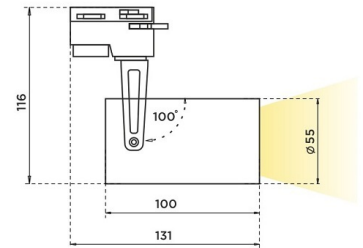

SL 1 GU10 Встраиваемый светильник SL 1 GU10 под LED лампу / 55x100x115 мм, серебро, IP20 // 1xLED лампа GU10, свет. поток источника, оптика лампы (Халла Лайтинг)

Встраиваемые, Накладные, Трековые

Бренд			Тип установки	Встраиваемый, Накладной, В шинопровод
Цвет	Белый, Черный, Серебристый	Распределение света	Прямое освещение	
Материал корпуса	алюминий	Цветовая температура		
Гарантия	5 лет			

Конструкция

Семейство светильников SL 1 GU10 предназначено для акцентной подсветки в интерьере. Источником света выступает светодиодная лампа с цоколем GU10. Светильники вращаются вокруг своей оси на 355° и поворачиваются на 100°, что позволяет направлять световой поток для решения требуемых задач. По способу установки SL1 GU10 представлен несколькими модификациями: накладной, встраиваемый, трековый. Корпус светильника выполнен из алюминия, что обеспечивает эффективный отвод тепла и гарантирует стабильную работу на протяжении всего срока службы. При покраске светильников применяется метод порошкового нанесения с последующей термообработкой.

SL 1 GU10 Встраиваемый светильник SL 1 GU10 под LED лампу / 55x100x115 мм, серебро, IP20 // 1xLED лампа GU10, свет. поток источника, оптика лампы (Халла Лайтинг)

Полное наименование	Встраиваемый светильник SL 1 GU10 под LED лампу / 55x100x115 мм, серебро, IP20 // 1xLED лампа GU10, свет. поток источника, оптика лампы (Халла Лайтинг)
Артикул	SL 1 GU10 встраиваемый серебро
Модель	SL 1 GU10
Цвет корпуса	серебро
Диаметр	55
Тип монтажа	Встраиваемый
Оптика	оптика лампы
Диммирование	нет
Опция	нет
Степень защиты	IP20
Тип цоколя	GU10
Мощность	1xLED лампа GU10
Световой поток	свет. поток источника
Длина	55 мм
Ширина	100 мм
Высота	115 мм
Размеры	55x100x115 мм