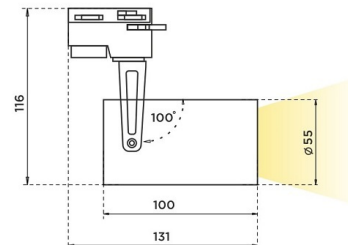

SL 1 GU10

Встраиваемые, Накладные, Трековые

Бренд			Тип установки	Встраиваемый, Накладной, В шинопровод
Цвет	Белый, Черный, Серебристый	Распределение света	Прямое освещение	
Материал корпуса	алюминий	Цветовая температура		
Гарантия	5 лет	   		

Конструкция

Семейство светильников SL 1 GU10 предназначено для акцентной подсветки в интерьере. Источником света выступает светодиодная лампа с цоколем GU10. Светильники вращаются вокруг своей оси на 355° и поворачиваются на 100°, что позволяет направлять световой поток для решения требуемых задач. По способу установки SL1 GU10 представлен несколькими модификациями: накладной, встраиваемый, трековый. Корпус светильника выполнен из алюминия, что обеспечивает эффективный отвод тепла и гарантирует стабильную работу на протяжении всего срока службы. При покраске светильников применяется метод порошкового нанесения с последующей термообработкой.

Встраиваемый светильник SL 1 GU10 под LED лампу / □55x100x115 мм, черный, IP20 // 1xLED лампа GU10, свет. поток источника, оптика лампы (Халла Лайтинг)

Полное наименование	Встраиваемый светильник SL 1 GU10 под LED лампу / 55x100x115 мм, черный, IP20 // 1xLED лампа GU10, свет. поток источника, оптика лампы (Халла Лайтинг)
Артикул	SL 1 GU10 встраиваемый черный
Модель	SL 1 GU10
Цвет корпуса	черный
Диаметр	55
Тип монтажа	Встраиваемый
Оптика	оптика лампы
Диммирование	нет
Опция	нет
Степень защиты	IP20
Тип цоколя	GU10
Мощность	1xLED лампа GU10
Световой поток	свет. поток источника
Длина	55 мм
Ширина	100 мм
Высота	115 мм
Размеры	55x100x115 мм