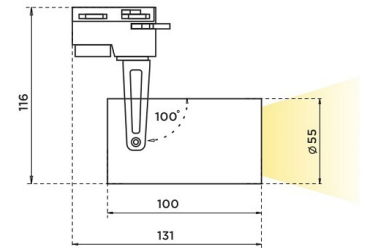

SL 1 GU10 Встраиваемый светильник SL 1 GU10 под LED лампу / 55x100x115 мм, черный, IP20 // 1xLED лампа GU10, свет. поток источника, оптика лампы (Халла Лайтинг)

Встраиваемые, Накладные, Трековые

Бренд

Тип установки

Встраиваемый, Накладной, В шинопровод

Цвет

Белый, Черный, Серебристый

Распределение света

Прямое освещение

Материал корпуса

алюминий

Цветовая температура

SL 1 GU10 Встраиваемый светильник SL 1 GU10 под LED лампу / 55x100x115 мм, черный, IP20 // 1xLED лампа GU10, свет. поток источника, оптика лампы (Халла Лайтинг)

Полное наименование	Встраиваемый светильник SL 1 GU10 под LED лампу / 55x100x115 мм, черный, IP20 // 1xLED лампа GU10, свет. поток источника, оптика лампы (Халла Лайтинг)
Артикул	SL 1 GU10 встраиваемый черный
Модель	SL 1 GU10
Цвет корпуса	черный
Диаметр	55
Тип монтажа	Встраиваемый
Оптика	оптика лампы
Диммирование	нет
Опция	нет
Степень защиты	IP20
Тип цоколя	GU10
Мощность	1xLED лампа GU10
Световой поток	свет. поток источника
Длина	55 мм
Ширина	100 мм
Высота	115 мм
Размеры	55x100x115 мм